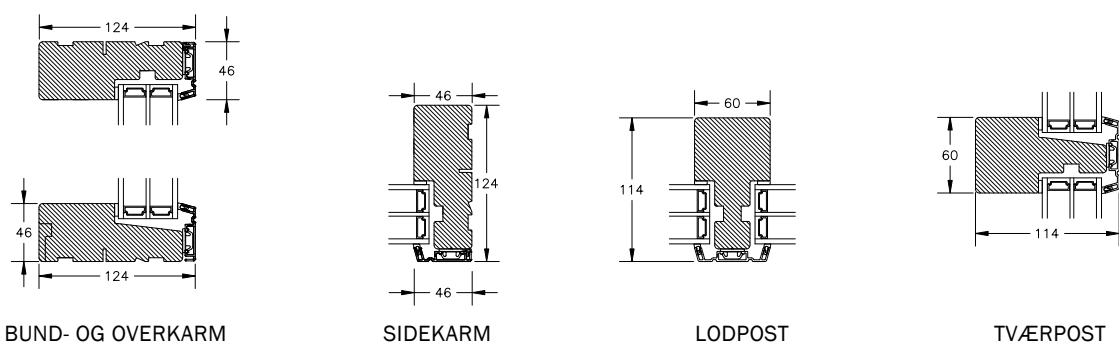

VISION VINDUER 3 LAGS RUDER

VISION VINDUESDØR 3 LAGS RUDER

VISION FAST KARM MED SKRÅ KEHL 3 LAGS RUDER

SPROSSER MED SKRÅ KEHL 3 LAGS RUDER