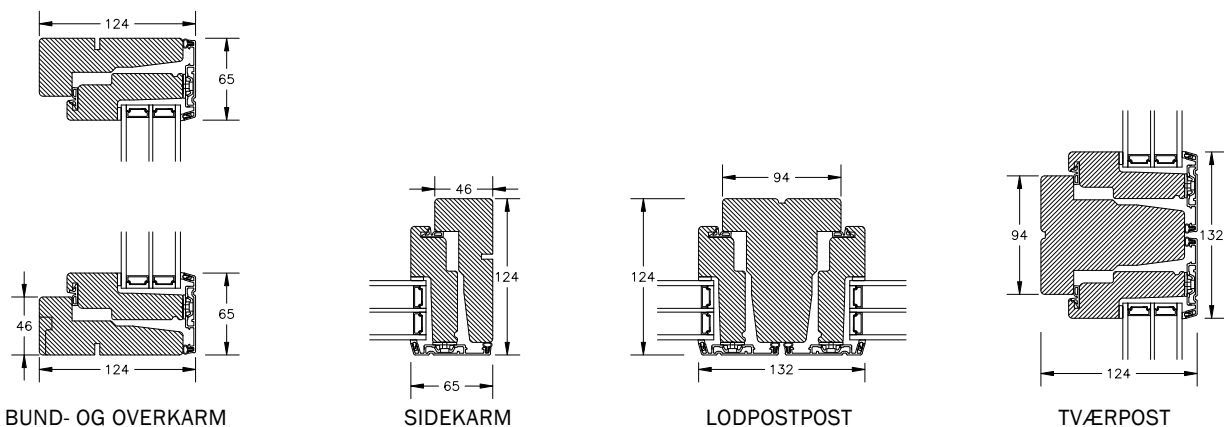

VISION VINDUER 3 LAGS RUDER

VISION VINDUESDØR 3 LAGS RUDER

VISION FAST KARM MED SKRÅ KEHL 3 LAGS RUDER

SPROSSER MED SKRÅ KEHL 3 LAGS RUDER