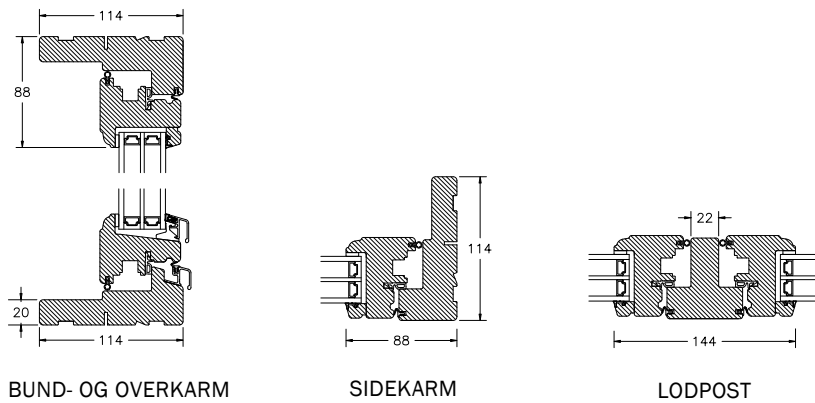

INDBYGGET DREJE-KIP VINDUER MED PROFILKEHL

DREJE-KIP VINDUER & ALTANDØR MED PROFILKEHL

SPROSSER MED PROFILKEHL

DREJE-KIP VINDUER & ALTANDØR MED SKRÅKEHL

SPROSSER MED SKRÅ KEHL