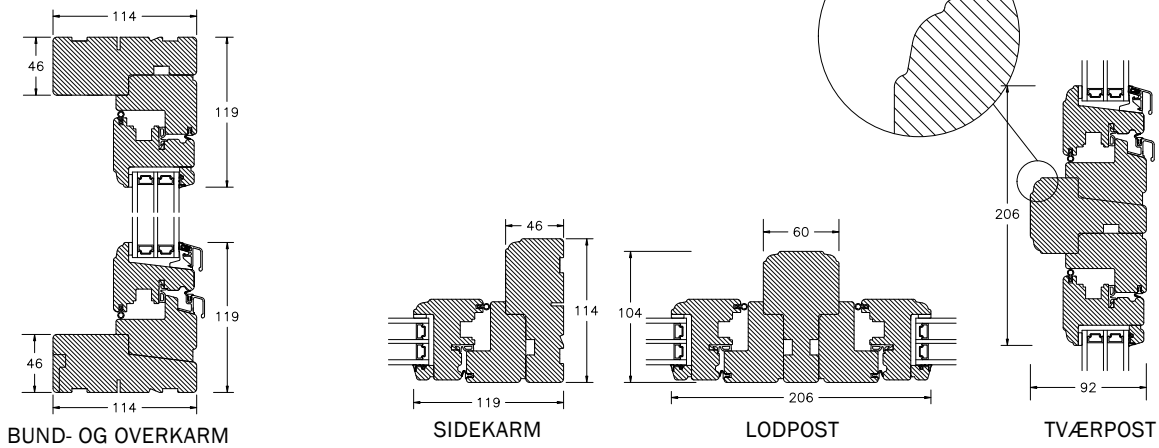

INDBYGGET DREJE-KIP VINDUER MED PROFILKEHL

DREJE-KIP VINDUER & ALTANDØR MED PROFILKEHL

SPROSSER MED PROFILKEHL

DREJE-KIP VINDUER & ALTANDØR MED SKRÅKEHL

SPROSSER MED SKRÅ KEHL