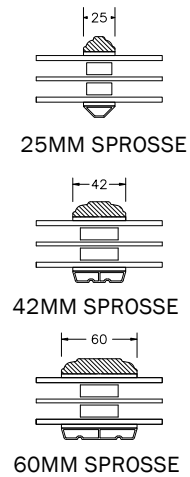

INDBYGGET DREJE-KIP VINDUER MED PROFILKEHL

DREJE-KIP VINDUER & ALTANDØR MED PROFILKEHL

SPROSSER MED PROFILKEHL

DREJE-KIP VINDUER & ALTANDØR MED SKRÅKEHL

SPROSSER MED SKRÅ KEHL