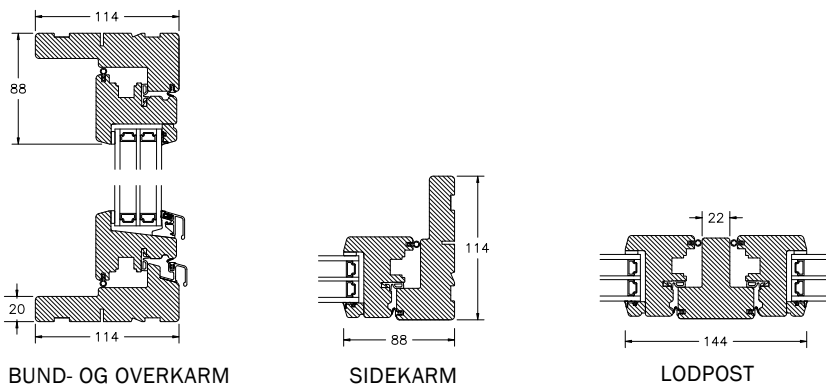

INDBYGGET DREJE-KIP VINDUER MED PROFILKEHL

DREJE-KIP VINDUER & ALTANDØR MED PROFILKEHL

SPROSSER MED PROFILKEHL

DREJE-KIP VINDUER & ALTANDØR MED SKRÅKEHL

SPROSSER MED SKRÅ KEHL