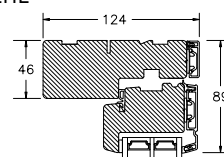

60MM SPROSSE

SPROSSER MED SKRÅ KEHL

25MM SPROSSE

42MM SPROSSE

60MM SPROSSE

VINDUER MED SKRÅ KEHL

SIDEKARM

BUND- OG OVERKARM