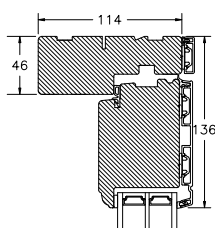

UDADGÅENDE DØRE MED PROFILKEHL

OVERKARM