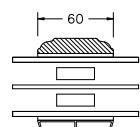

VINDUER MED PROFILKEHL

BUND- OG OVERKARM

SIDEKARM

LØDPOST

TVÆRPOST

SPROSSER MED PROFILKEHL

25MM SPROSSE

42MM SPROSSE