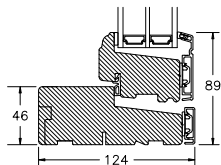

VINDUER MED PROFILKEHL

BUND- OG OVERKARM

SIDEKARM

LØDPOST

TVÆRPOST

SPROSSER MED PROFILKEHL

25MM SPROSSE

42MM SPROSSE

60MM SPROSSE

SPROSSER MED SKRÅ KEHL

25MM SPROSSE

42MM SPROSSE

60MM SPROSSE

VINDUER MED SKRÅ KEHL

SIDEKARM

BUND- OG OVERKARM