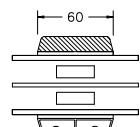

60MM SPROSSE

SPROSSER MED SKRÅ KEHL

25MM SPROSSE

42MM SPROSSE

60MM SPROSSE

VINDUER MED SKRÅ KEHL

SIDEKARM

BUND- OG OVERKARM