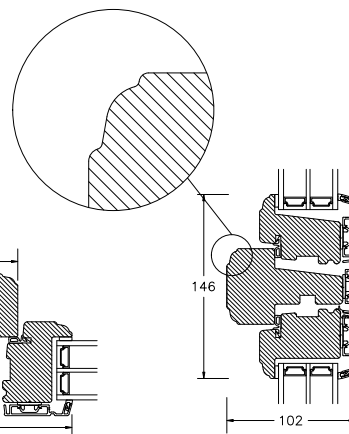

VINDUER MED PROFILKEHL

BUND- OG OVERKARM

SIDEKARM

LØDPOST

TVÆRPOST

SPROSSER MED PROFILKEHL

25MM SPROSSE

42MM SPROSSE

60MM SPROSSE

SPROSSER MED SKRÅ KEHL

25MM SPROSSE

42MM SPROSSE

60MM SPROSSE

VINDUER MED SKRÅ KEHL

SIDEKARM

BUND- OG OVERKARM