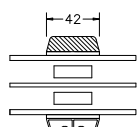

60MM SPROSSE

SPROSSER MED SKRÅ KEHL

25MM SPROSSE

42MM SPROSSE

60MM SPROSSE

VINDUER MED SKRÅ KEHL

SIDEKARM

BUND- OG OVERKARM