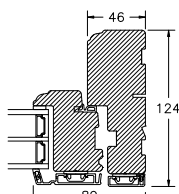

VINDUER MED PROFILKEHL

BUND- OG OVERKARM

SIDEKARM

LØDPOST

TVÆRPOST

SPROSSER MED PROFILKEHL

25MM SPROSSE

42MM SPROSSE

60MM SPROSSE

SPROSSER MED SKRÅ KEHL

25MM SPROSSE

42MM SPROSSE

60MM SPROSSE

VINDUER MED SKRÅ KEHL

SIDEKARM

BUND- OG OVERKARM