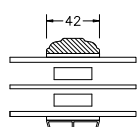

VINDUER MED PROFILKEHL

BUND- OG OVERKARM

SIDEKARM

LØDPOST

TVÆRPOST

SPROSSER MED PROFILKEHL

25MM SPROSSE

42MM SPROSSE