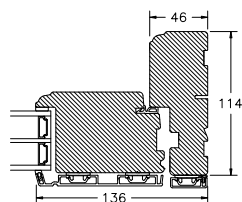

VINDUER MED PROFILKEHL

SPROSSER MED PROFILKEHL

SPROSSER MED SKRÅ KEHL

VINDUER MED SKRÅ KEHL

UDADGÅENDE DØRE MED PROFILKEHL

SIDEKARM

INDADGÅENDE DØRE MED SKRÅ KEHL