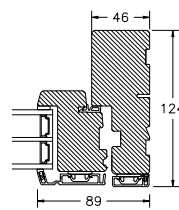

60MM SPROSSE

SPROSSER MED SKRÅ KEHL

25MM SPROSSE

42MM SPROSSE

60MM SPROSSE

VINDUER MED SKRÅ KEHL

SIDEKARM

BUND- OG OVERKARM