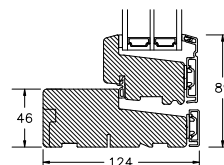

60MM SPROSSE

SPROSSER MED SKRÅ KEHL

25MM SPROSSE

42MM SPROSSE

60MM SPROSSE

VINDUER MED SKRÅ KEHL

SIDEKARM

BUND- OG OVERKARM