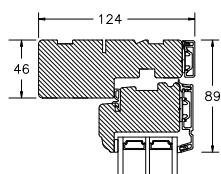

VINDUER MED PROFILKEHL

BUND- OG OVERKARM

SIDEKARM

LØDPOST

TVÆRPOST

SPROSSER MED PROFILKEHL

25MM SPROSSE

42MM SPROSSE

60MM SPROSSE

SPROSSER MED SKRÅ KEHL

25MM SPROSSE

42MM SPROSSE

60MM SPROSSE

VINDUER MED SKRÅ KEHL

SIDEKARM

BUND- OG OVERKARM