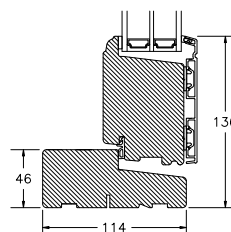

VINDUER MED PROFILKEHL

SPROSSER MED PROFILKEHL

SPROSSER MED SKRÅ KEHL

VINDUER MED SKRÅ KEHL

UDADGÅENDE DØRE MED PROFILKEHL

BUNDKARM

INDADGÅENDE DØRE MED SKRÅ KEHL