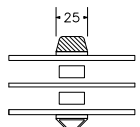

60MM SPROSSE

SPROSSER MED SKRÅ KEHL

25MM SPROSSE

42MM SPROSSE

60MM SPROSSE

VINDUER MED SKRÅ KEHL

SIDEKARM

BUND- OG OVERKARM