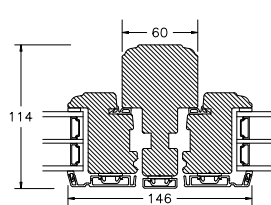

VINDUER MED PROFILKEHL

BUND- OG OVERKARM

SIDEKARM

LØDPOST

TVÆRPOST

SPROSSER MED PROFILKEHL

25MM SPROSSE

42MM SPROSSE

60MM SPROSSE

SPROSSER MED SKRÅ KEHL

25MM SPROSSE

42MM SPROSSE

60MM SPROSSE

VINDUER MED SKRÅ KEHL

SIDEKARM

BUND- OG OVERKARM