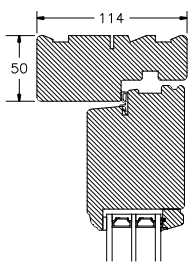

UDADGÅENDE DØRE MED PROFILKEHL

OVERKARM