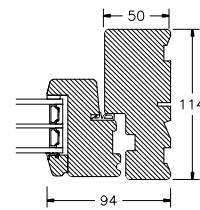

60MM SPROSSE

SPROSSER MED SKRÅ KEHL

25MM SPROSSE

42MM SPROSSE

60MM SPROSSE

VINDUER MED SKRÅ KEHL

BUND- OG OVERKARM

SIDEKARM