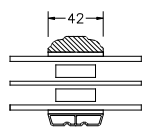

VINDUER MED PROFILKEHL

BUND- OG OVERKARM

SIDEKARM

LODPOST

TVÆRPOST

SPROSSER MED PROFILKEHL

25MM SPROSSE

42MM SPROSSE