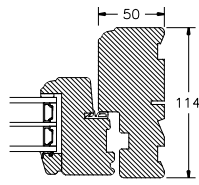

VINDUER MED PROFILKEHL

BUND- OG OVERKARM

SIDEKARM

LODPOST

TVÆRPOST

SPROSSER MED PROFILKEHL

25MM SPROSSE

42MM SPROSSE

60MM SPROSSE

SPROSSER MED SKRÅ KEHL

25MM SPROSSE

42MM SPROSSE

60MM SPROSSE

VINDUER MED SKRÅ KEHL

BUND- OG OVERKARM

SIDEKARM