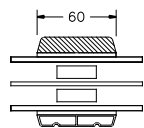

60MM SPROSSE

SPROSSER MED SKRÅ KEHL

25MM SPROSSE

42MM SPROSSE

60MM SPROSSE

VINDUER MED SKRÅ KEHL

BUND- OG OVERKARM

SIDEKARM