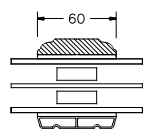

VINDUER MED PROFILKEHL

BUND- OG OVERKARM

SIDEKARM

LODPOST

TVÆRPOST

SPROSSER MED PROFILKEHL

25MM SPROSSE

42MM SPROSSE