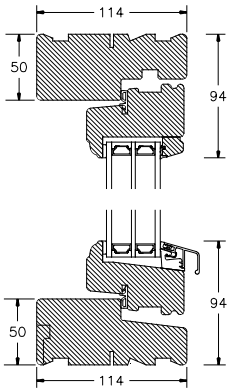

VINDUER MED PROFILKEHL

BUND- OG OVERKARM

SIDEKARM

LODPOST

TVÆRPOST

SPROSSER MED PROFILKEHL

25MM SPROSSE

42MM SPROSSE

60MM SPROSSE

SPROSSER MED SKRÅ KEHL

25MM SPROSSE

42MM SPROSSE

60MM SPROSSE

VINDUER MED SKRÅ KEHL

BUND- OG OVERKARM

SIDEKARM