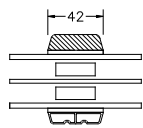

42MM SPROSSE