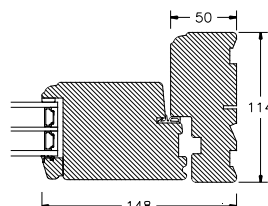

VINDUER MED PROFILKEHL

SPROSSER MED PROFILKEHL

SPROSSER MED SKRÅ KEHL

VINDUER MED SKRÅ KEHL

BUND- OG OVERKARM

UDADGÅENDE DØRE MED PROFILKEHL

SIDEKARM

INDADGÅENDE DØRE MED SKRÅ KEHL