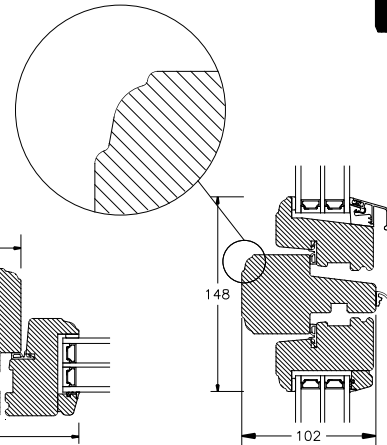

VINDUER MED PROFILKEHL

BUND- OG OVERKARM

SIDEKARM

LODPOST

TVÆRPOST

SPROSSER MED PROFILKEHL

25MM SPROSSE

42MM SPROSSE

60MM SPROSSE

SPROSSER MED SKRÅ KEHL

25MM SPROSSE

42MM SPROSSE

60MM SPROSSE

VINDUER MED SKRÅ KEHL

BUND- OG OVERKARM

SIDEKARM