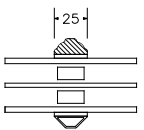

VINDUER MED PROFILKEHL

BUND- OG OVERKARM

SIDEKARM

LODPOST

TVÆRPOST

SPROSSER MED PROFILKEHL

25MM SPROSSE

42MM SPROSSE