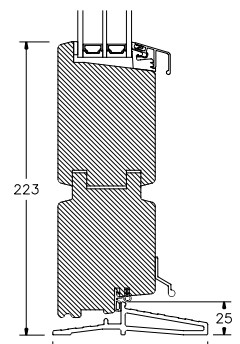

VINDUER MED PROFILKEHL

SPROSSER MED PROFILKEHL

SPROSSER MED SKRÅ KEHL

VINDUER MED SKRÅ KEHL

BUND- OG OVERKARM

UDADGÅENDE DØRE MED PROFILKEHL

INDADGÅENDE DØRE MED SKRÅ KEHL

BUNDKARM