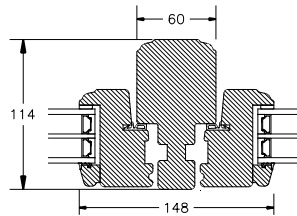

VINDUER MED PROFILKEHL

BUND- OG OVERKARM

SIDEKARM

LODPOST

TVÆRPOST

SPROSSER MED PROFILKEHL

25MM SPROSSE

42MM SPROSSE

60MM SPROSSE

SPROSSER MED SKRÅ KEHL

25MM SPROSSE

42MM SPROSSE

60MM SPROSSE

VINDUER MED SKRÅ KEHL

BUND- OG OVERKARM

SIDEKARM