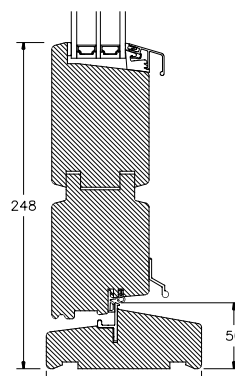

VINDUER MED PROFILKEHL

SPROSSER MED PROFILKEHL

SPROSSER MED SKRÅ KEHL

VINDUER MED SKRÅ KEHL

BUND- OG OVERKARM

UDADGÅENDE DØRE MED PROFILKEHL

INDADGÅENDE DØRE MED SKRÅ KEHL

BUNDKARM