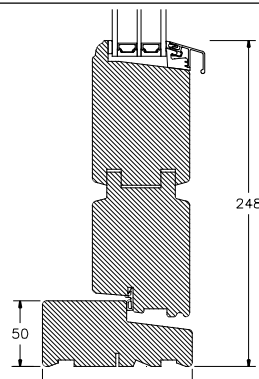

VINDUER MED PROFILKEHL

SPROSSER MED PROFILKEHL

SPROSSER MED SKRÅ KEHL

VINDUER MED SKRÅ KEHL

BUND- OG OVERKARM

UDADGÅENDE DØRE MED PROFILKEHL

BUNDKARM

INDADGÅENDE DØRE MED SKRÅ KEHL