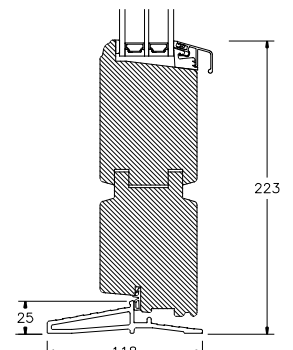

VINDUER MED PROFILKEHL

SPROSSER MED PROFILKEHL

SPROSSER MED SKRÅ KEHL

VINDUER MED SKRÅ KEHL

BUND- OG OVERKARM

UDADGÅENDE DØRE MED PROFILKEHL

BUNDKARM

INDADGÅENDE DØRE MED SKRÅ KEHL