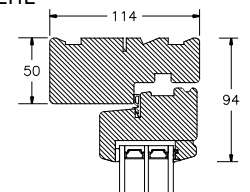

60MM SPROSSE

SPROSSER MED SKRÅ KEHL

25MM SPROSSE

42MM SPROSSE

60MM SPROSSE

VINDUER MED SKRÅ KEHL

BUND- OG OVERKARM

SIDEKARM