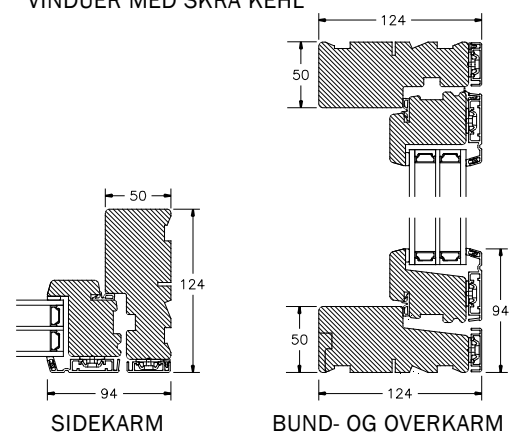

60MM SPROSSE

SPROSSER MED SKRÅ KEHL

25MM SPROSSE

42MM SPROSSE

60MM SPROSSE

VINDUER MED SKRÅ KEHL

SIDEKARM

BUND- OG OVERKARM