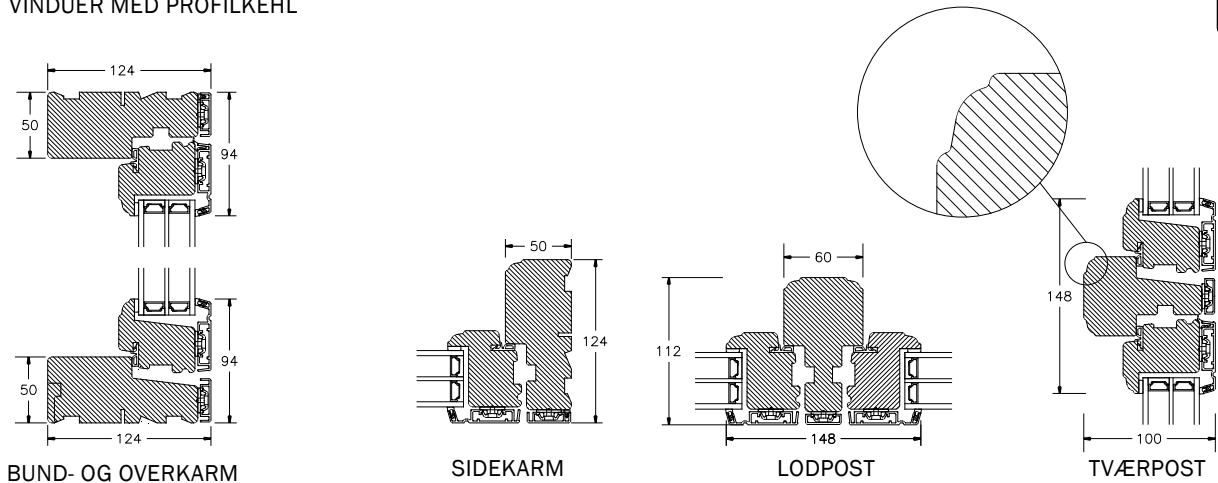

VINDUER MED PROFILKEHL

BUND- OG OVERKARM

SIDEKARM

LODPOST

TVÆRPOST

SPROSSER MED PROFILKEHL

25MM SPROSSE

42MM SPROSSE

60MM SPROSSE

SPROSSER MED SKRÅ KEHL

25MM SPROSSE

42MM SPROSSE

60MM SPROSSE

VINDUER MED SKRÅ KEHL

SIDEKARM

BUND- OG OVERKARM