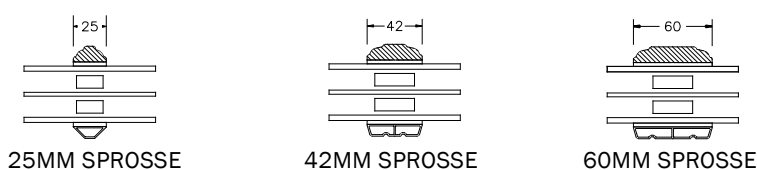

VINDUER MED PROFILKEHL

BUND- OG OVERKARM

SIDEKARM

LODPOST

TVÆRPOST

SPROSSER MED PROFILKEHL

25MM SPROSSE

42MM SPROSSE

60MM SPROSSE

SPROSSER MED SKRÅ KEHL

25MM SPROSSE

42MM SPROSSE

60MM SPROSSE

VINDUER MED SKRÅ KEHL

SIDEKARM

BUND- OG OVERKARM