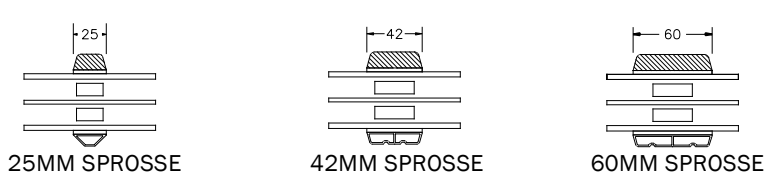

VINDUER MED PROFILKEHL

BUND- OG OVERKARM

SIDEKARM

LODPOST

TVÆRPOST

SPROSSER MED PROFILKEHL

25MM SPROSSE

42MM SPROSSE

60MM SPROSSE

SPROSSER MED SKRÅ KEHL

25MM SPROSSE

42MM SPROSSE

60MM SPROSSE

VINDUER MED SKRÅ KEHL

SIDEKARM

BUND- OG OVERKARM