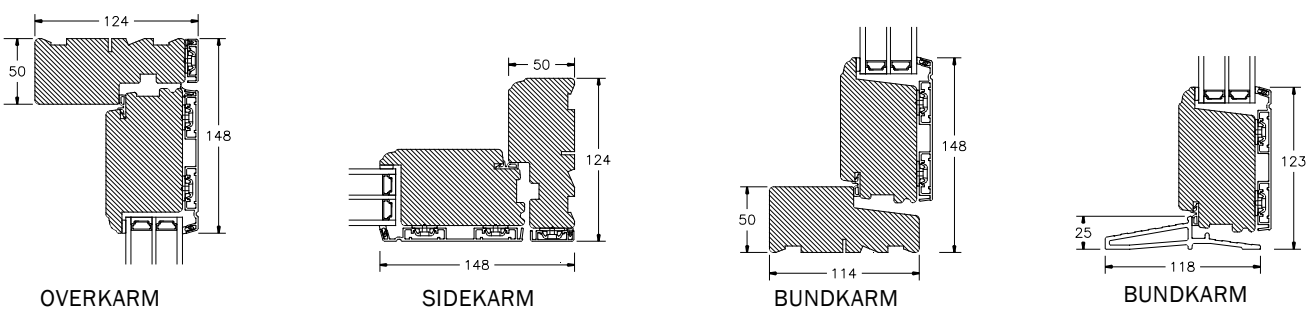

UDADGÅENDE DØRE MED PROFILKEHL

OVERKARM

SIDEKARM

BUNDKARM

BUNDKARM

INDADGÅENDE DØRE MED SKRÅ KEHL