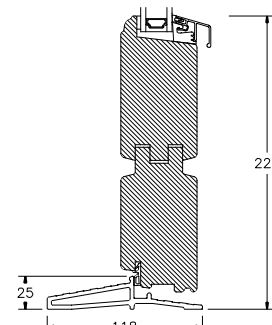

VINDUER MED PROFILKEHL

SPROSSER MED PROFILKEHL

SPROSSER MED SKRÅ KEHL

VINDUER MED SKRÅ KEHL

UDADGÅENDE DØRE MED PROFILKEHL

BUNDKARM

INDADGÅENDE DØRE MED SKRÅ KEHL