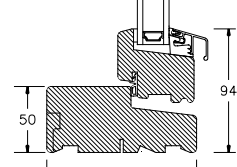

60MM SPROSSE

SPROSSER MED SKRÅ KEHL

25MM SPROSSE

42MM SPROSSE

60MM SPROSSE

VINDUER MED SKRÅ KEHL

BUND- OG OVERKARM

SIDEKARM