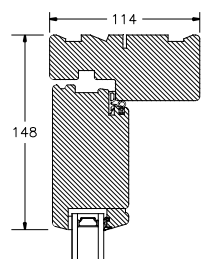

INDADGÅENDE DØRE MED SKRÅ KEHL

OVERKARM