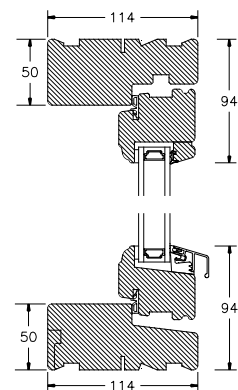

VINDUER MED PROFILKEHL

BUND- OG OVERKARM

SIDEKARM

LODPOST

TVÆRPOST

SPROSSER MED PROFILKEHL

25MM SPROSSE

42MM SPROSSE

60MM SPROSSE

SPROSSER MED SKRÅ KEHL

25MM SPROSSE

42MM SPROSSE

60MM SPROSSE

VINDUER MED SKRÅ KEHL

BUND- OG OVERKARM

SIDEKARM