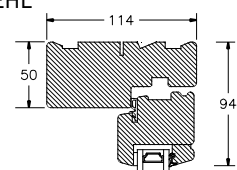

60MM SPROSSE

SPROSSER MED SKRÅ KEHL

25MM SPROSSE

42MM SPROSSE

60MM SPROSSE

VINDUER MED SKRÅ KEHL

BUND- OG OVERKARM

SIDEKARM