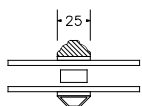

VINDUER MED PROFILKEHL

BUND- OG OVERKARM

SIDEKARM

LODPOST

TVÆRPOST

SPROSSER MED PROFILKEHL

25MM SPROSSE

42MM SPROSSE