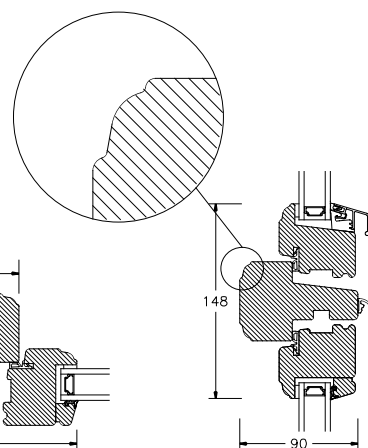

VINDUER MED PROFILKEHL

BUND- OG OVERKARM

SIDEKARM

LODPOST

TVÆRPOST

SPROSSER MED PROFILKEHL

25MM SPROSSE

42MM SPROSSE

60MM SPROSSE

SPROSSER MED SKRÅ KEHL

25MM SPROSSE

42MM SPROSSE

60MM SPROSSE

VINDUER MED SKRÅ KEHL

BUND- OG OVERKARM

SIDEKARM