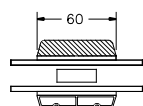

60MM SPROSSE

SPROSSER MED SKRÅ KEHL

25MM SPROSSE

42MM SPROSSE

60MM SPROSSE

VINDUER MED SKRÅ KEHL

BUND- OG OVERKARM

SIDEKARM