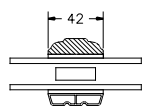

VINDUER MED PROFILKEHL

BUND- OG OVERKARM

SIDEKARM

LODPOST

TVÆRPOST

SPROSSER MED PROFILKEHL

25MM SPROSSE

42MM SPROSSE