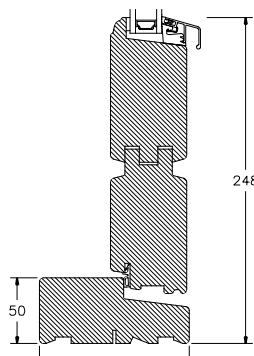

VINDUER MED PROFILKEHL

SPROSSER MED PROFILKEHL

SPROSSER MED SKRÅ KEHL

VINDUER MED SKRÅ KEHL

UDADGÅENDE DØRE MED PROFILKEHL

BUNDKARM

INDADGÅENDE DØRE MED SKRÅ KEHL