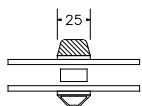

SPROSSER MED SKRÅ KEHL

25MM SPROSSE