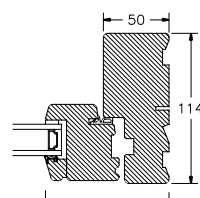

60MM SPROSSE

SPROSSER MED SKRÅ KEHL

25MM SPROSSE

42MM SPROSSE

60MM SPROSSE

VINDUER MED SKRÅ KEHL

BUND- OG OVERKARM

SIDEKARM