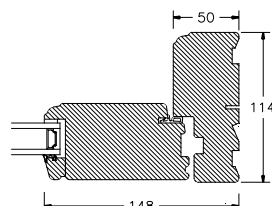

VINDUER MED PROFILKEHL

SPROSSER MED PROFILKEHL

SPROSSER MED SKRÅ KEHL

VINDUER MED SKRÅ KEHL

UDADGÅENDE DØRE MED PROFILKEHL

SIDEKARM

INDADGÅENDE DØRE MED SKRÅ KEHL