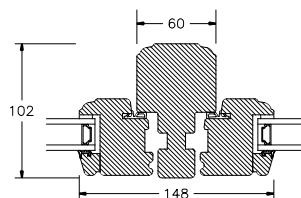

VINDUER MED PROFILKEHL

BUND- OG OVERKARM

SIDEKARM

LODPOST

TVÆRPOST

SPROSSER MED PROFILKEHL

25MM SPROSSE

42MM SPROSSE

60MM SPROSSE

SPROSSER MED SKRÅ KEHL

25MM SPROSSE

42MM SPROSSE

60MM SPROSSE

VINDUER MED SKRÅ KEHL

BUND- OG OVERKARM

SIDEKARM