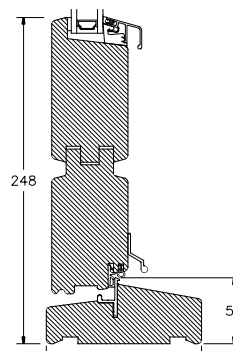

VINDUER MED PROFILKEHL

SPROSSER MED PROFILKEHL

SPROSSER MED SKRÅ KEHL

VINDUER MED SKRÅ KEHL

UDADGÅENDE DØRE MED PROFILKEHL

INDADGÅENDE DØRE MED SKRÅ KEHL

BUNDKARM