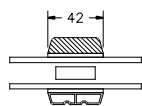

42MM SPROSSE