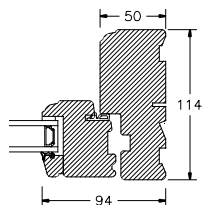

VINDUER MED PROFILKEHL

BUND- OG OVERKARM

SIDEKARM

LODPOST

TVÆRPOST

SPROSSER MED PROFILKEHL

25MM SPROSSE

42MM SPROSSE

60MM SPROSSE

SPROSSER MED SKRÅ KEHL

25MM SPROSSE

42MM SPROSSE

60MM SPROSSE

VINDUER MED SKRÅ KEHL

BUND- OG OVERKARM

SIDEKARM