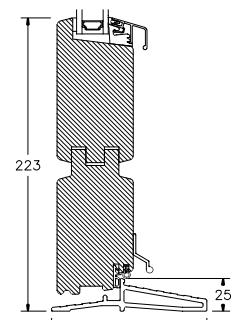

VINDUER MED PROFILKEHL

SPROSSER MED PROFILKEHL

SPROSSER MED SKRÅ KEHL

VINDUER MED SKRÅ KEHL

UDADGÅENDE DØRE MED PROFILKEHL

INDADGÅENDE DØRE MED SKRÅ KEHL

BUNDKARM