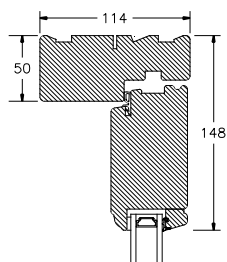

UDADGÅENDE DØRE MED PROFILKEHL

OVERKARM