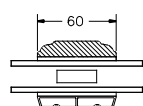

VINDUER MED PROFILKEHL

BUND- OG OVERKARM

SIDEKARM

LODPOST

TVÆRPOST

SPROSSER MED PROFILKEHL

25MM SPROSSE

42MM SPROSSE