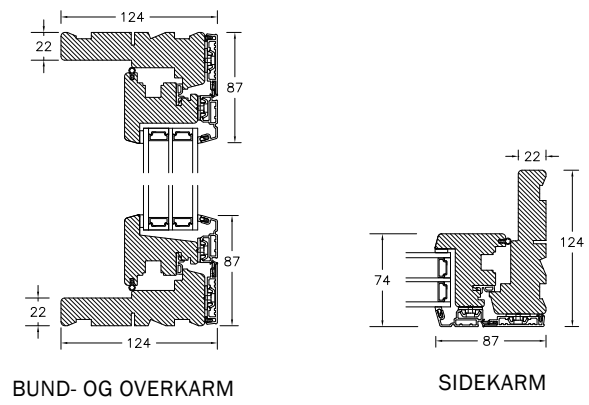

INDBYGGET DREJE-KIP VINDUER MED PROFILKEHL

DREJE-KIP VINDUER & ALTANDØR MED PROFILKEHL

SPROSSER MED PROFILKEHL

DREJE-KIP VINDUER & ALTANDØR MED SKRÅKEHL

SPROSSER MED SKRÅ KEHL