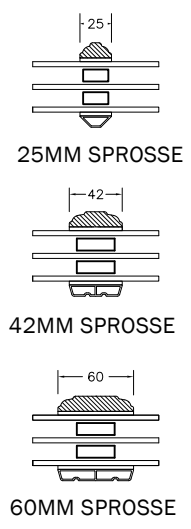

INDBYGGET DREJE-KIP VINDUER MED PROFILKEHL

DREJE-KIP VINDUER & ALTANDØR MED PROFILKEHL

SPROSSER MED PROFILKEHL

DREJE-KIP VINDUER & ALTANDØR MED SKRÅKEHL

SPROSSER MED SKRÅ KEHL