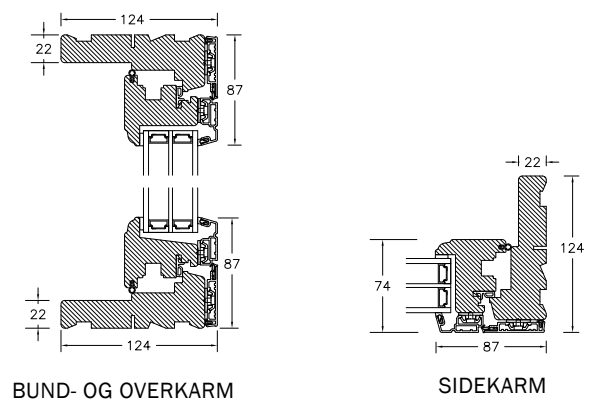

INDBYGGET DREJE-KIP VINDUER MED PROFILKEHL

DREJE-KIP VINDUER & ALTANDØR MED PROFILKEHL

SPROSSER MED PROFILKEHL

DREJE-KIP VINDUER & ALTANDØR MED SKRÅKEHL

SPROSSER MED SKRÅ KEHL