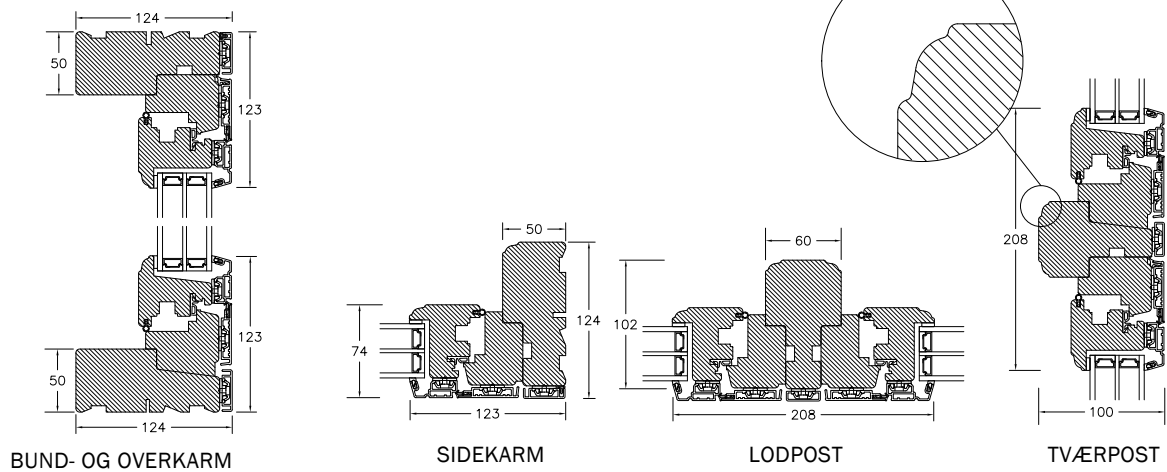

INDBYGGET DREJE-KIP VINDUER MED PROFILKEHL

DREJE-KIP VINDUER & ALTANDØR MED PROFILKEHL

SPROSSER MED PROFILKEHL

DREJE-KIP VINDUER & ALTANDØR MED SKRÅKEHL

SPROSSER MED SKRÅ KEHL