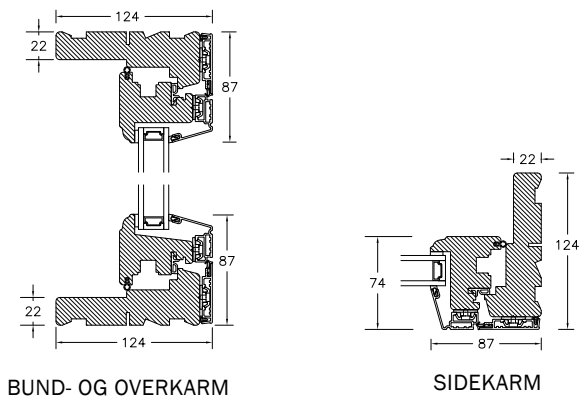

INDBYGGET DREJE-KIP VINDUER MED PROFILKEHL

DREJE-KIP VINDUER & ALTANDØR MED PROFILKEHL

SPROSSER MED PROFILKEHL

DREJE-KIP VINDUER & ALTANDØR MED SKRÅKEHL

SPROSSER MED SKRÅ KEHL