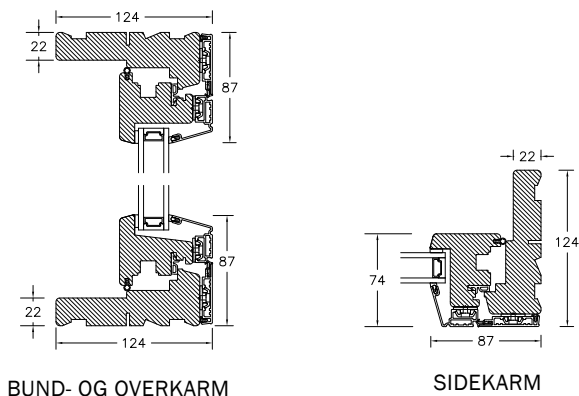

INDBYGGET DREJE-KIP VINDUER MED PROFILKEHL

DREJE-KIP VINDUER & ALTANDØR MED PROFILKEHL

SPROSSER MED PROFILKEHL

DREJE-KIP VINDUER & ALTANDØR MED SKRÅKEHL

SPROSSER MED SKRÅ KEHL