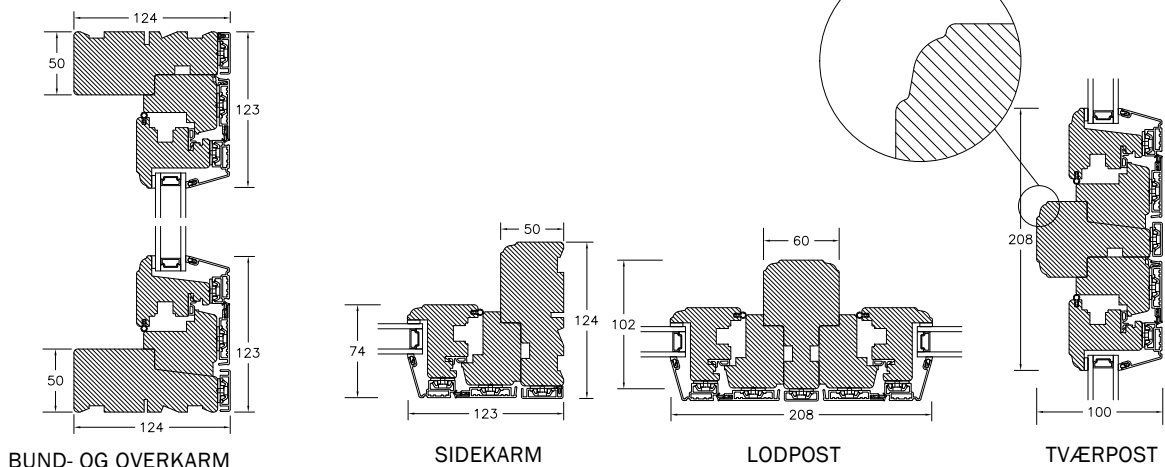

INDBYGGET DREJE-KIP VINDUER MED PROFILKEHL

DREJE-KIP VINDUER & ALTANDØR MED PROFILKEHL

SPROSSER MED PROFILKEHL

DREJE-KIP VINDUER & ALTANDØR MED SKRÅKEHL

SPROSSER MED SKRÅ KEHL