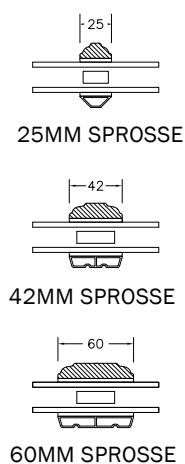

INDBYGGET DREJE-KIP VINDUER MED PROFILKEHL

DREJE-KIP VINDUER & ALTANDØR MED PROFILKEHL

SPROSSER MED PROFILKEHL

DREJE-KIP VINDUER & ALTANDØR MED SKRÅKEHL

SPROSSER MED SKRÅ KEHL