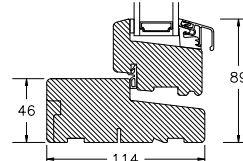

BUND- OG OVERKARM