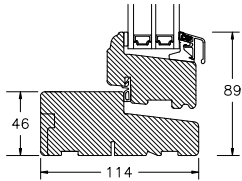

Snittegninger, 3 lags ruder, træ

VINDUER MED PROFIL KEHL

BUND- OG OVERKARM