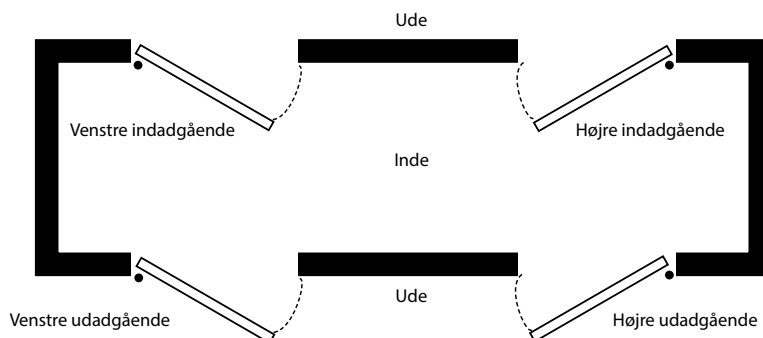

VINDUESDØRE

- Vinduesdøre er altid udadgående. Alternativt som dreje-kip.