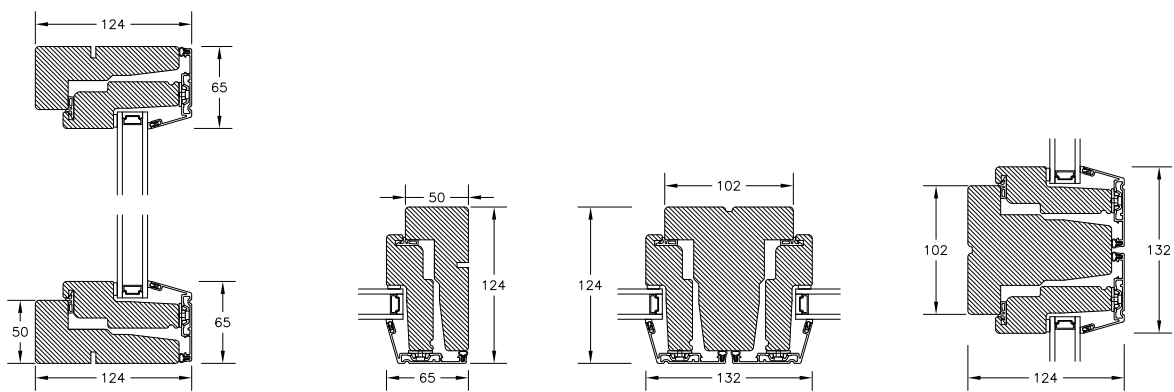

VISION VINDUER & VINDUESDØR 3 LAGS RUDER

BUND- OG OVERKARM

SIDEKARM

LODPOST

TVÆRPOST

SPROSSER MED SKRÅ KEHL 3 LAGS RUDER

25MM SPROSSE

42MM SPROSSE

60MM SPROSSE

VISION VINDUER & VINDUESDØR 2 LAGS RUDER

BUND- OG OVERKARM

SIDEKARM

LODPOST

TVÆRPOST

SPROSSER MED SKRÅ KEHL 2 LAGS RUDER

25MM SPROSSE

42MM SPROSSE

60MM SPROSSE