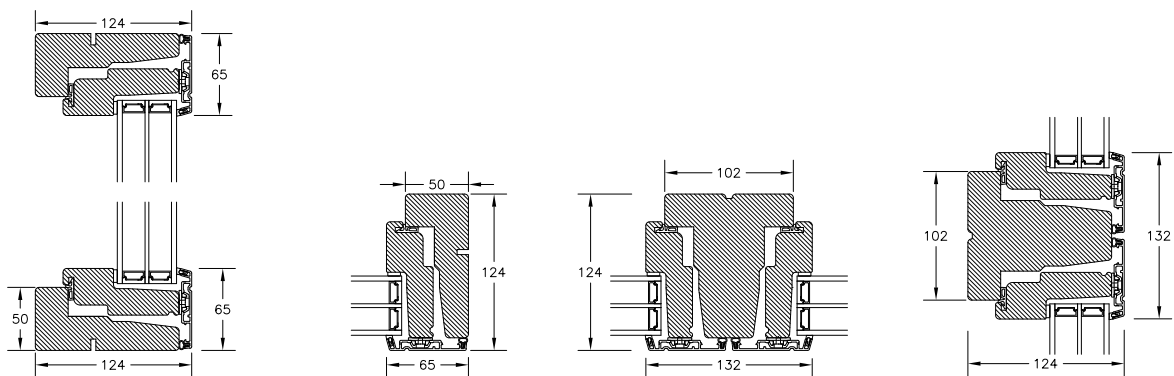

VISION VINDUER & VINDUESDØR 3 LAGS RUDER

BUND- OG OVERKARM

SIDEKARM

LODPOST

TVÆRPOST

SPROSSER MED SKRÅ KEHL 3 LAGS RUDER

25MM SPROSSE

42MM SPROSSE

60MM SPROSSE

VISION VINDUER & VINDUESDØR 2 LAGS RUDER

BUND- OG OVERKARM

SIDEKARM

LODPOST

TVÆRPOST

SPROSSER MED SKRÅ KEHL 2 LAGS RUDER

25MM SPROSSE

42MM SPROSSE

60MM SPROSSE