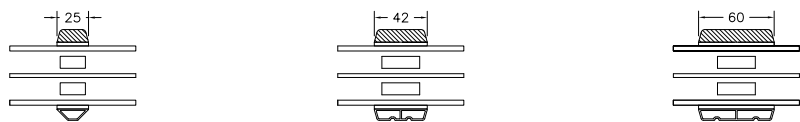

SPROSSER MED SKRÅ KEHL 3 LAGS RUDER

25MM SPROSSE

42MM SPROSSE

60MM SPROSSE