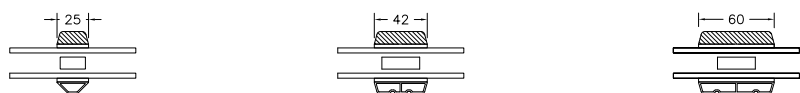

60MM SPROSSE

VISION VINDUER & VINDUESDØR 2 LAGS RUDER

BUND- OG OVERKARM

SIDEKARM

LODPOST

TVÆRPOST

SPROSSER MED SKRÅ KEHL 2 LAGS RUDER

25MM SPROSSE