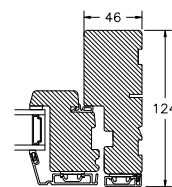

60MM SPROSSE

VINDUER MED SKRÅ KEHL

SPROSSER MED SKRÅ KEHL

25MM SPROSSE

42MM SPROSSE

60MM SPROSSE

SIDEKARM

BUND- OG OVERKARM