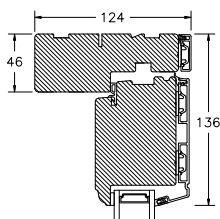

UDADGÅENDE DØRE MED PROFILKEHL

OVERKARM