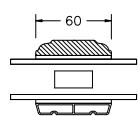

VINDUER MED PROFILKEHL

BUND- OG OVERKARM

SIDEKARM

LØDPOST

TVÆRPOST

SPROSSER MED PROFILKEHL

25MM SPROSSE

42MM SPROSSE