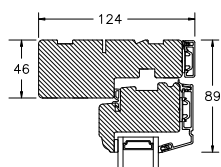

VINDUER MED PROFILKEHL

BUND- OG OVERKARM

SIDEKARM

LØDPOST

TVÆRPOST

SPROSSER MED PROFILKEHL

25MM SPROSSE

42MM SPROSSE