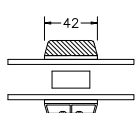

60MM SPROSSE

VINDUER MED SKRÅ KEHL

SPROSSER MED SKRÅ KEHL

25MM SPROSSE

42MM SPROSSE

60MM SPROSSE

SIDEKARM

BUND- OG OVERKARM