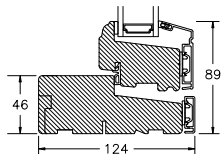

VINDUER MED PROFILKEHL

BUND- OG OVERKARM

SIDEKARM

LØDPOST

TVÆRPOST

SPROSSER MED PROFILKEHL

25MM SPROSSE

42MM SPROSSE