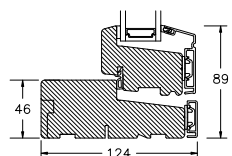

60MM SPROSSE

VINDUER MED SKRÅ KEHL

SPROSSER MED SKRÅ KEHL

25MM SPROSSE

42MM SPROSSE

60MM SPROSSE

SIDEKARM

BUND- OG OVERKARM