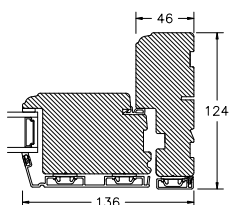

VINDUER MED PROFILKEHL

SPROSSER MED PROFILKEHL

VINDUER MED SKRÅ KEHL

SPROSSER MED SKRÅ KEHL

UDADGÅENDE DØRE MED PROFILKEHL

SIDEKARM

INDADGÅENDE DØRE MED SKRÅKEHL

OVERKARM

SIDEKARM

BUNDKARM

BUNDKARM