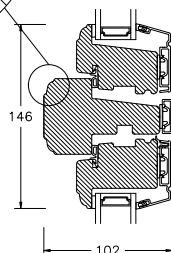

VINDUER MED PROFILKEHL

BUND- OG OVERKARM

SIDEKARM

LØDPOST

TVÆRPOST

SPROSSER MED PROFILKEHL

25MM SPROSSE

42MM SPROSSE

60MM SPROSSE

VINDUER MED SKRÅ KEHL

SPROSSER MED SKRÅ KEHL

25MM SPROSSE

42MM SPROSSE

60MM SPROSSE

SIDEKARM

BUND- OG OVERKARM