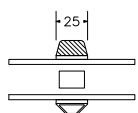

SPROSSER MED SKRÅ KEHL

25MM SPROSSE