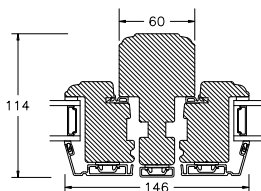

VINDUER MED PROFILKEHL

BUND- OG OVERKARM

SIDEKARM

LØDPOST

TVÆRPOST

SPROSSER MED PROFILKEHL

25MM SPROSSE

42MM SPROSSE

60MM SPROSSE

VINDUER MED SKRÅ KEHL

SPROSSER MED SKRÅ KEHL

25MM SPROSSE

42MM SPROSSE

60MM SPROSSE

SIDEKARM

BUND- OG OVERKARM