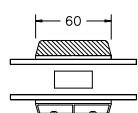

60MM SPROSSE

VINDUER MED SKRÅ KEHL

SPROSSER MED SKRÅ KEHL

25MM SPROSSE

42MM SPROSSE

60MM SPROSSE

SIDEKARM

BUND- OG OVERKARM