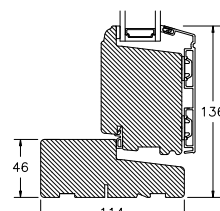

VINDUER MED PROFILKEHL

SPROSSER MED PROFILKEHL

VINDUER MED SKRÅ KEHL

SPROSSER MED SKRÅ KEHL

UDADGÅENDE DØRE MED PROFILKEHL

BUNDKARM

INDADGÅENDE DØRE MED SKRÅKEHL

OVERKARM

SIDEKARM

BUNDKARM

BUNDKARM