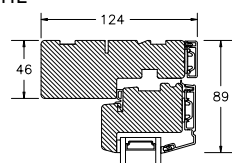

VINDUER MED SKRÅ KEHL