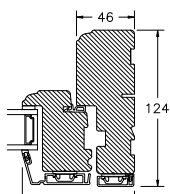

VINDUER MED PROFILKEHL

BUND- OG OVERKARM

SIDEKARM

LØDPOST

TVÆRPOST

SPROSSER MED PROFILKEHL

25MM SPROSSE

42MM SPROSSE

60MM SPROSSE

VINDUER MED SKRÅ KEHL

SPROSSER MED SKRÅ KEHL

25MM SPROSSE

42MM SPROSSE

60MM SPROSSE

SIDEKARM

BUND- OG OVERKARM