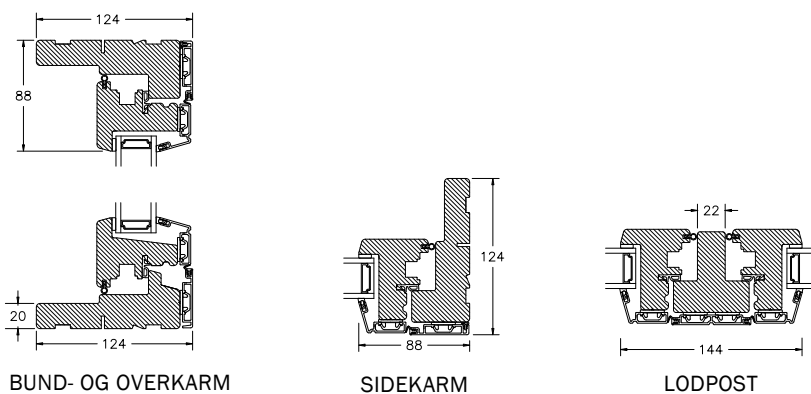

INDBYGGET DREJE-KIP VINDUER MED PROFILKEHL

DREJE-KIP VINDUER & ALTANDØR MED PROFILKEHL

SPROSSER MED PROFILKEHL

DREJE-KIP VINDUER & ALTANDØR MED SKRÅKEHL

SPROSSER MED SKRÅ KEHL