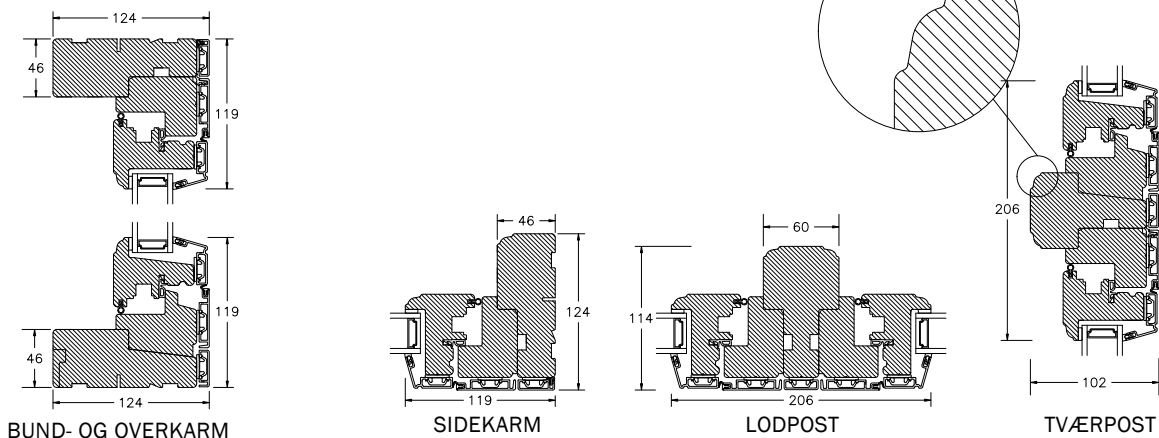

INDBYGGET DREJE-KIP VINDUER MED PROFILKEHL

DREJE-KIP VINDUER & ALTANDØR MED PROFILKEHL

SPROSSER MED PROFILKEHL

DREJE-KIP VINDUER & ALTANDØR MED SKRÅKEHL

SPROSSER MED SKRÅ KEHL