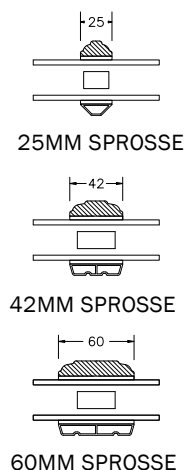

INDBYGGET DREJE-KIP VINDUER MED PROFILKEHL

DREJE-KIP VINDUER & ALTANDØR MED PROFILKEHL

SPROSSER MED PROFILKEHL

DREJE-KIP VINDUER & ALTANDØR MED SKRÅKEHL

SPROSSER MED SKRÅ KEHL