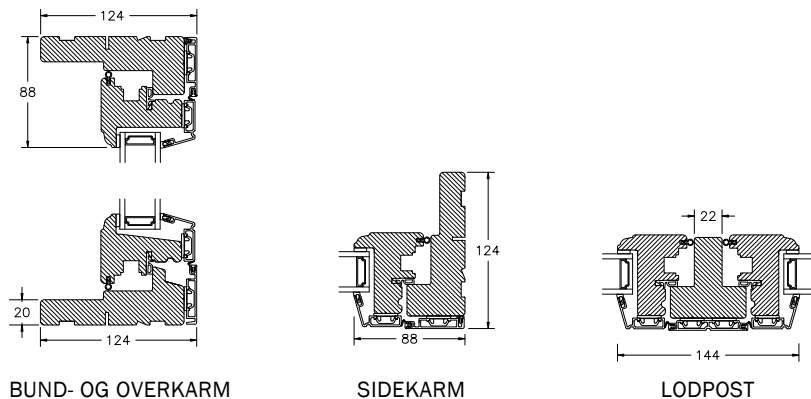

INDBYGGET DREJE-KIP VINDUER MED PROFILKEHL

DREJE-KIP VINDUER & ALTANDØR MED PROFILKEHL

SPROSSER MED PROFILKEHL

DREJE-KIP VINDUER & ALTANDØR MED SKRÅKEHL

SPROSSER MED SKRÅ KEHL