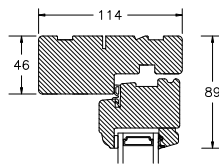

VINDUER MED PROFILKEHL

BUND- OG OVERKARM

SIDEKARM

LØDPOST

TVÆRPOST

SPROSSER MED PROFILKEHL

25MM SPROSSE

42MM SPROSSE

60MM SPROSSE

VINDUER MED SKRÅ KEHL

SPROSSER MED SKRÅ KEHL

25MM SPROSSE

42MM SPROSSE

60MM SPROSSE

SIDEKARM

BUND- OG OVERKARM