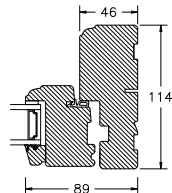

VINDUER MED PROFILKEHL

BUND- OG OVERKARM

SIDEKARM

LØDPOST

TVÆRPOST

SPROSSER MED PROFILKEHL

25MM SPROSSE

42MM SPROSSE

60MM SPROSSE

VINDUER MED SKRÅ KEHL

SPROSSER MED SKRÅ KEHL

25MM SPROSSE

42MM SPROSSE

60MM SPROSSE

SIDEKARM

BUND- OG OVERKARM