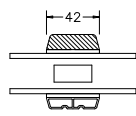

60MM SPROSSE

VINDUER MED SKRÅ KEHL

SPROSSER MED SKRÅ KEHL

25MM SPROSSE

42MM SPROSSE

60MM SPROSSE

SIDEKARM

BUND- OG OVERKARM