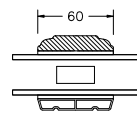

VINDUER MED PROFILKEHL

BUND- OG OVERKARM

SIDEKARM

LØDPOST

TVÆRPOST

SPROSSER MED PROFILKEHL

25MM SPROSSE

42MM SPROSSE