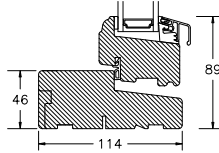

VINDUER MED PROFILKEHL

BUND- OG OVERKARM

SIDEKARM

LØDPOST

TVÆRPOST

SPROSSER MED PROFILKEHL

25MM SPROSSE

42MM SPROSSE

60MM SPROSSE

VINDUER MED SKRÅ KEHL

SPROSSER MED SKRÅ KEHL

25MM SPROSSE

42MM SPROSSE

60MM SPROSSE

SIDEKARM

BUND- OG OVERKARM