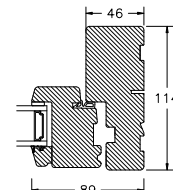

60MM SPROSSE

VINDUER MED SKRÅ KEHL

SPROSSER MED SKRÅ KEHL

25MM SPROSSE

42MM SPROSSE

60MM SPROSSE

SIDEKARM

BUND- OG OVERKARM