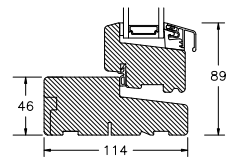

60MM SPROSSE

VINDUER MED SKRÅ KEHL

SPROSSER MED SKRÅ KEHL

25MM SPROSSE

42MM SPROSSE

60MM SPROSSE

SIDEKARM

BUND- OG OVERKARM