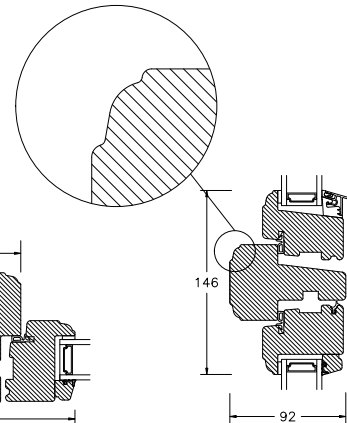

VINDUER MED PROFILKEHL

BUND- OG OVERKARM

SIDEKARM

LØDPOST

TVÆRPOST

SPROSSER MED PROFILKEHL

25MM SPROSSE

42MM SPROSSE

60MM SPROSSE

VINDUER MED SKRÅ KEHL

SPROSSER MED SKRÅ KEHL

25MM SPROSSE

42MM SPROSSE

60MM SPROSSE

SIDEKARM

BUND- OG OVERKARM