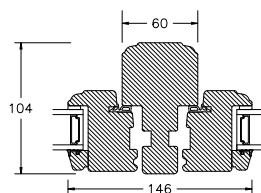

VINDUER MED PROFILKEHL

BUND- OG OVERKARM

SIDEKARM

LØDPOST

TVÆRPOST

SPROSSER MED PROFILKEHL

25MM SPROSSE

42MM SPROSSE

60MM SPROSSE

VINDUER MED SKRÅ KEHL

SPROSSER MED SKRÅ KEHL

25MM SPROSSE

42MM SPROSSE

60MM SPROSSE

SIDEKARM

BUND- OG OVERKARM