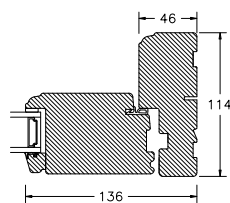

VINDUER MED PROFILKEHL

SPROSSER MED PROFILKEHL

VINDUER MED SKRÅ KEHL

SPROSSER MED SKRÅ KEHL

UDADGÅENDE DØRE MED PROFILKEHL

SIDEKARM

INDADGÅENDE DØRE MED SKRÅKEHL

SIDEKARM