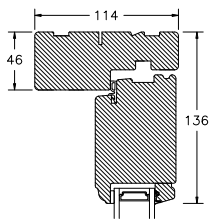

UDADGÅENDE DØRE MED PROFILKEHL

OVERKARM