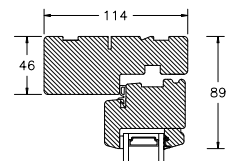

VINDUER MED SKRÅ KEHL