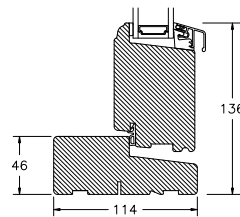

VINDUER MED PROFILKEHL

SPROSSER MED PROFILKEHL

VINDUER MED SKRÅ KEHL

SPROSSER MED SKRÅ KEHL

UDADGÅENDE DØRE MED PROFILKEHL

BUNDKARM

INDADGÅENDE DØRE MED SKRÅKEHL

SIDEKARM