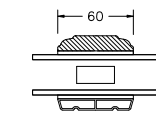

VINDUER MED PROFILKEHL

BUND- OG OVERKARM

SIDEKARM

LØDPOST

TVÆRPOST

SPROSSER MED PROFILKEHL

25MM SPROSSE

42MM SPROSSE