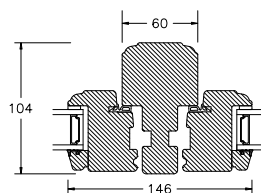

VINDUER MED PROFILKEHL

BUND- OG OVERKARM

SIDEKARM

LØDPOST

TVÆRPOST

SPROSSER MED PROFILKEHL

25MM SPROSSE

42MM SPROSSE

60MM SPROSSE

VINDUER MED SKRÅ KEHL

SPROSSER MED SKRÅ KEHL

25MM SPROSSE

42MM SPROSSE

60MM SPROSSE

SIDEKARM

BUND- OG OVERKARM