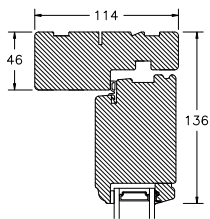

UDADGÅENDE DØRE MED PROFILKEHL

OVERKARM