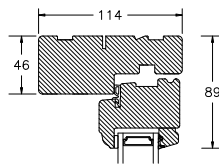

VINDUER MED PROFILKEHL

BUND- OG OVERKARM

SIDEKARM

LØDPOST

TVÆRPOST

SPROSSER MED PROFILKEHL

25MM SPROSSE

42MM SPROSSE

60MM SPROSSE

VINDUER MED SKRÅ KEHL

SPROSSER MED SKRÅ KEHL

25MM SPROSSE

42MM SPROSSE

60MM SPROSSE

SIDEKARM

BUND- OG OVERKARM