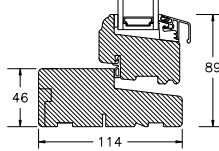

VINDUER MED PROFILKEHL

BUND- OG OVERKARM

SIDEKARM

LØDPOST

TVÆRPOST

SPROSSER MED PROFILKEHL

25MM SPROSSE

42MM SPROSSE

60MM SPROSSE

VINDUER MED SKRÅ KEHL

SPROSSER MED SKRÅ KEHL

25MM SPROSSE

42MM SPROSSE

60MM SPROSSE

SIDEKARM

BUND- OG OVERKARM