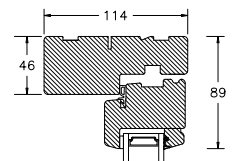

VINDUER MED SKRÅ KEHL