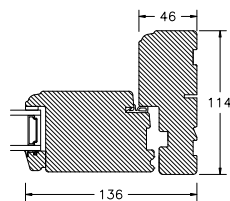

VINDUER MED PROFILKEHL

SPROSSER MED PROFILKEHL

VINDUER MED SKRÅ KEHL

SPROSSER MED SKRÅ KEHL

UDADGÅENDE DØRE MED PROFILKEHL

SIDEKARM

INDADGÅENDE DØRE MED SKRÅKEHL

SIDEKARM