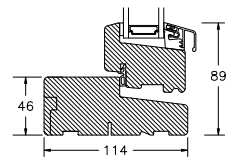

60MM SPROSSE

VINDUER MED SKRÅ KEHL

SPROSSER MED SKRÅ KEHL

25MM SPROSSE

42MM SPROSSE

60MM SPROSSE

SIDEKARM

BUND- OG OVERKARM