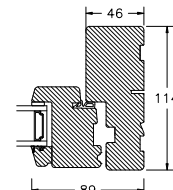

60MM SPROSSE

VINDUER MED SKRÅ KEHL

SPROSSER MED SKRÅ KEHL

25MM SPROSSE

42MM SPROSSE

60MM SPROSSE

SIDEKARM

BUND- OG OVERKARM