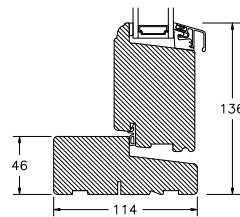

VINDUER MED PROFILKEHL

SPROSSER MED PROFILKEHL

VINDUER MED SKRÅ KEHL

SPROSSER MED SKRÅ KEHL

UDADGÅENDE DØRE MED PROFILKEHL

BUNDKARM

INDADGÅENDE DØRE MED SKRÅKEHL

SIDEKARM