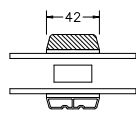

60MM SPROSSE

VINDUER MED SKRÅ KEHL

SPROSSER MED SKRÅ KEHL

25MM SPROSSE

42MM SPROSSE

60MM SPROSSE

SIDEKARM

BUND- OG OVERKARM