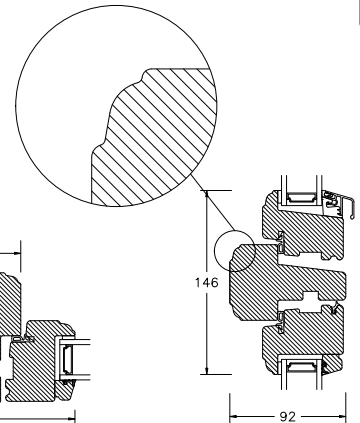

VINDUER MED PROFILKEHL

BUND- OG OVERKARM

SIDEKARM

LØDPOST

TVÆRPOST

SPROSSER MED PROFILKEHL

25MM SPROSSE

42MM SPROSSE

60MM SPROSSE

VINDUER MED SKRÅ KEHL

SPROSSER MED SKRÅ KEHL

25MM SPROSSE

42MM SPROSSE

60MM SPROSSE

SIDEKARM

BUND- OG OVERKARM