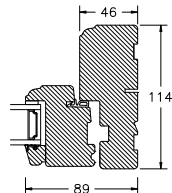

VINDUER MED PROFILKEHL

BUND- OG OVERKARM

SIDEKARM

LØDPOST

TVÆRPOST

SPROSSER MED PROFILKEHL

25MM SPROSSE

42MM SPROSSE

60MM SPROSSE

VINDUER MED SKRÅ KEHL

SPROSSER MED SKRÅ KEHL

25MM SPROSSE

42MM SPROSSE

60MM SPROSSE

SIDEKARM

BUND- OG OVERKARM