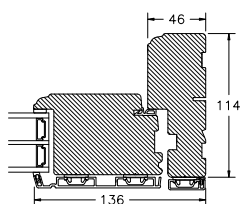

VINDUER MED PROFILKEHL

SPROSSER MED PROFILKEHL

VINDUER MED SKRÅ KEHL

SPROSSER MED SKRÅ KEHL

UDADGÅENDE DØRE MED PROFILKEHL

SIDEKARM

INDADGÅENDE DØRE MED SKRÅ KEHL