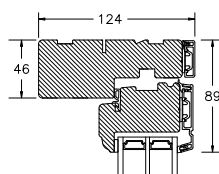

VINDUER MED PROFILKEHL

BUND- OG OVERKARM

SIDEKARM

LØDPOST

TVÆRPOST

SPROSSER MED PROFILKEHL

25MM SPROSSE

42MM SPROSSE

60MM SPROSSE

VINDUER MED SKRÅ KEHL

SPROSSER MED SKRÅ KEHL

25MM SPROSSE

42MM SPROSSE

60MM SPROSSE

SIDEKARM

BUND- OG OVERKARM