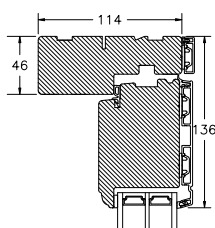

UDADGÅENDE DØRE MED PROFILKEHL

OVERKARM