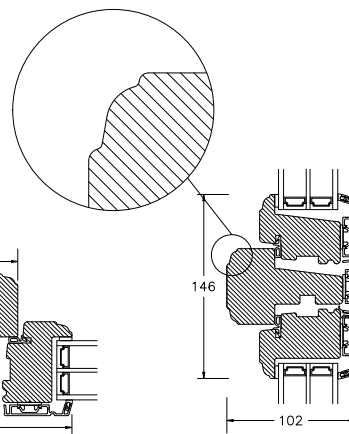

VINDUER MED PROFILKEHL

BUND- OG OVERKARM

SIDEKARM

LØDPOST

TVÆRPOST

SPROSSER MED PROFILKEHL

25MM SPROSSE

42MM SPROSSE

60MM SPROSSE

VINDUER MED SKRÅ KEHL

SPROSSER MED SKRÅ KEHL

25MM SPROSSE

42MM SPROSSE

60MM SPROSSE

SIDEKARM

BUND- OG OVERKARM