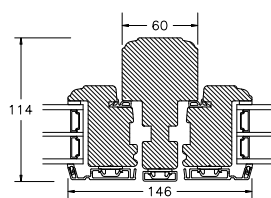

VINDUER MED PROFILKEHL

BUND- OG OVERKARM

SIDEKARM

LØDPOST

TVÆRPOST

SPROSSER MED PROFILKEHL

25MM SPROSSE

42MM SPROSSE

60MM SPROSSE

VINDUER MED SKRÅ KEHL

SPROSSER MED SKRÅ KEHL

25MM SPROSSE

42MM SPROSSE

60MM SPROSSE

SIDEKARM

BUND- OG OVERKARM