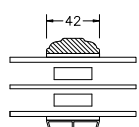

VINDUER MED PROFILKEHL

BUND- OG OVERKARM

SIDEKARM

LØDPOST

TVÆRPOST

SPROSSER MED PROFILKEHL

25MM SPROSSE

42MM SPROSSE