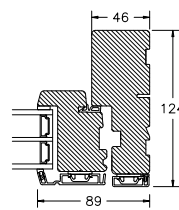

60MM SPROSSE

VINDUER MED SKRÅ KEHL

SPROSSER MED SKRÅ KEHL

25MM SPROSSE

42MM SPROSSE

60MM SPROSSE

SIDEKARM

BUND- OG OVERKARM