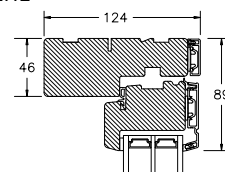

VINDUER MED PROFILKEHL

BUND- OG OVERKARM

SIDEKARM

LØDPOST

TVÆRPOST

SPROSSER MED PROFILKEHL

25MM SPROSSE

42MM SPROSSE

60MM SPROSSE

VINDUER MED SKRÅ KEHL

SPROSSER MED SKRÅ KEHL

25MM SPROSSE

42MM SPROSSE

60MM SPROSSE

SIDEKARM

BUND- OG OVERKARM