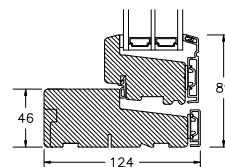

60MM SPROSSE

VINDUER MED SKRÅ KEHL

SPROSSER MED SKRÅ KEHL

25MM SPROSSE

42MM SPROSSE

60MM SPROSSE

SIDEKARM

BUND- OG OVERKARM