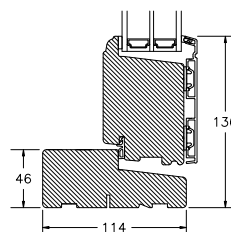

VINDUER MED PROFILKEHL

SPROSSER MED PROFILKEHL

VINDUER MED SKRÅ KEHL

SPROSSER MED SKRÅ KEHL

UDADGÅENDE DØRE MED PROFILKEHL

BUNDKARM

INDADGÅENDE DØRE MED SKRÅ KEHL