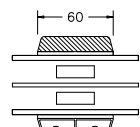

60MM SPROSSE

VINDUER MED SKRÅ KEHL

SPROSSER MED SKRÅ KEHL

25MM SPROSSE

42MM SPROSSE

60MM SPROSSE

SIDEKARM

BUND- OG OVERKARM