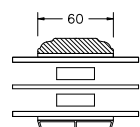

VINDUER MED PROFILKEHL

BUND- OG OVERKARM

SIDEKARM

LØDPOST

TVÆRPOST

SPROSSER MED PROFILKEHL

25MM SPROSSE

42MM SPROSSE