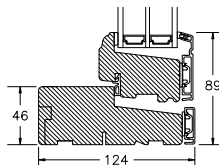

VINDUER MED PROFILKEHL

BUND- OG OVERKARM

SIDEKARM

LØDPOST

TVÆRPOST

SPROSSER MED PROFILKEHL

25MM SPROSSE

42MM SPROSSE

60MM SPROSSE

VINDUER MED SKRÅ KEHL

SPROSSER MED SKRÅ KEHL

25MM SPROSSE

42MM SPROSSE

60MM SPROSSE

SIDEKARM

BUND- OG OVERKARM