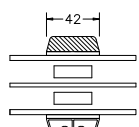

60MM SPROSSE

VINDUER MED SKRÅ KEHL

SPROSSER MED SKRÅ KEHL

25MM SPROSSE

42MM SPROSSE

60MM SPROSSE

SIDEKARM

BUND- OG OVERKARM