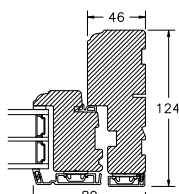

VINDUER MED PROFILKEHL

BUND- OG OVERKARM

SIDEKARM

LØDPOST

TVÆRPOST

SPROSSER MED PROFILKEHL

25MM SPROSSE

42MM SPROSSE