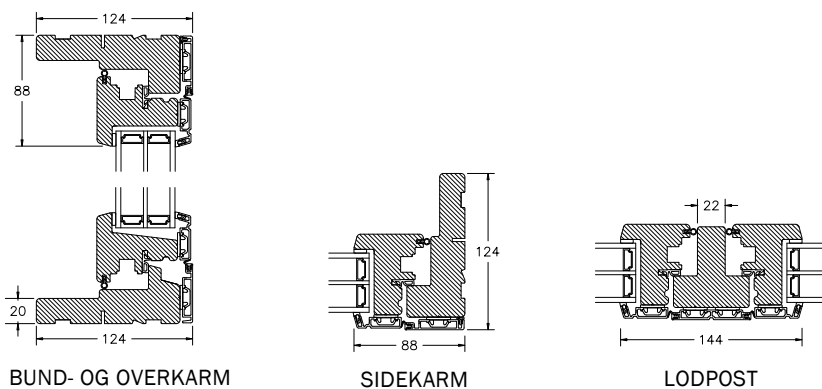

INDBYGGET DREJE-KIP VINDUER MED PROFILKEHL

DREJE-KIP VINDUER & ALTANDØR MED PROFILKEHL

SPROSSER MED PROFILKEHL

DREJE-KIP VINDUER & ALTANDØR MED SKRÅKEHL

SPROSSER MED SKRÅ KEHL