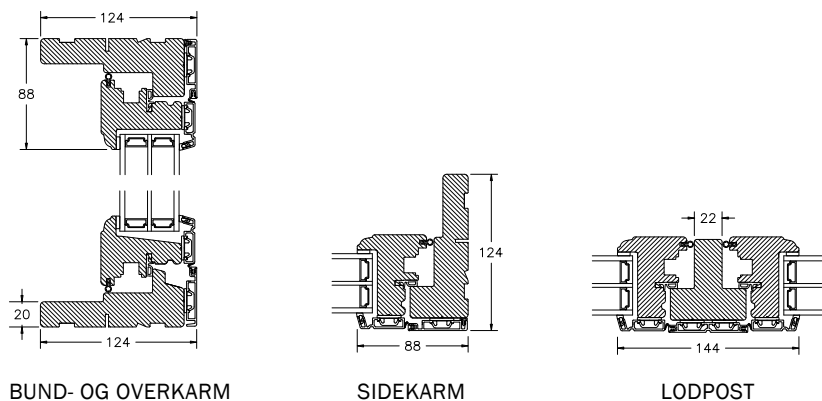

INDBYGGET DREJE-KIP VINDUER MED PROFILKEHL

DREJE-KIP VINDUER & ALTANDØR MED PROFILKEHL

SPROSSER MED PROFILKEHL

DREJE-KIP VINDUER & ALTANDØR MED SKRÅKEHL

SPROSSER MED SKRÅ KEHL