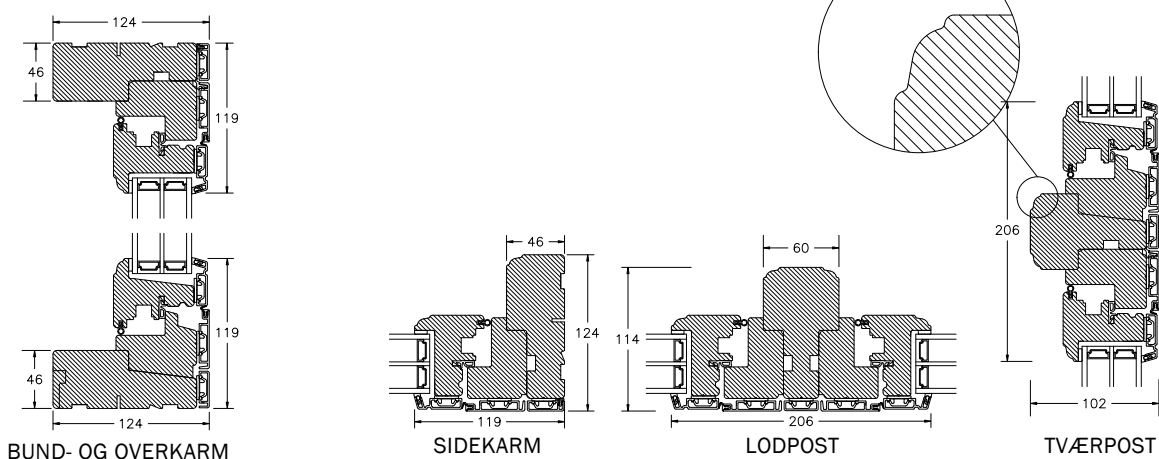

INDBYGGET DREJE-KIP VINDUER MED PROFILKEHL

DREJE-KIP VINDUER & ALTANDØR MED PROFILKEHL

SPROSSER MED PROFILKEHL

DREJE-KIP VINDUER & ALTANDØR MED SKRÅKEHL

SPROSSER MED SKRÅ KEHL