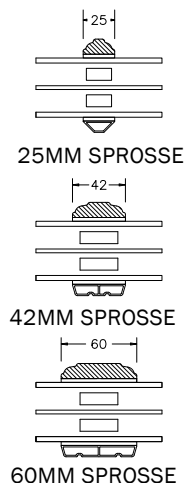

INDBYGGET DREJE-KIP VINDUER MED PROFILKEHL

DREJE-KIP VINDUER & ALTANDØR MED PROFILKEHL

SPROSSER MED PROFILKEHL

DREJE-KIP VINDUER & ALTANDØR MED SKRÅKEHL

SPROSSER MED SKRÅ KEHL