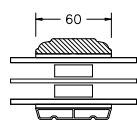

VINDUER MED PROFILKEHL

BUND- OG OVERKARM

SIDEKARM

LØDPOST

TVÆRPOST

SPROSSER MED PROFILKEHL

25MM SPROSSE

42MM SPROSSE