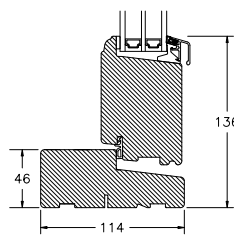

VINDUER MED PROFILKEHL

SPROSSER MED PROFILKEHL

VINDUER MED SKRÅ KEHL

SPROSSER MED SKRÅ KEHL

UDADGÅENDE DØRE MED PROFILKEHL

BUNDKARM

INDADGÅENDE DØRE MED SKRÅ KEHL