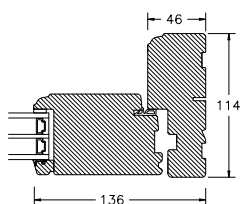

VINDUER MED PROFILKEHL

SPROSSER MED PROFILKEHL

VINDUER MED SKRÅ KEHL

SPROSSER MED SKRÅ KEHL

UDADGÅENDE DØRE MED PROFILKEHL

SIDEKARM

INDADGÅENDE DØRE MED SKRÅ KEHL