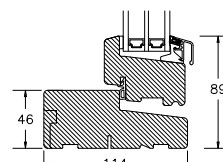

60MM SPROSSE

VINDUER MED SKRÅ KEHL

SPROSSER MED SKRÅ KEHL

25MM SPROSSE

42MM SPROSSE

60MM SPROSSE

SIDEKARM

BUND- OG OVERKARM