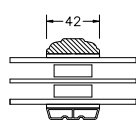

VINDUER MED PROFILKEHL

BUND- OG OVERKARM

SIDEKARM

LØDPOST

TVÆRPOST

SPROSSER MED PROFILKEHL

25MM SPROSSE

42MM SPROSSE