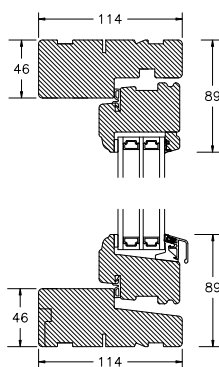

VINDUER MED PROFILKEHL

BUND- OG OVERKARM

SIDEKARM

LØDPOST

TVÆRPOST

SPROSSER MED PROFILKEHL

25MM SPROSSE

42MM SPROSSE

60MM SPROSSE

VINDUER MED SKRÅ KEHL

SPROSSER MED SKRÅ KEHL

25MM SPROSSE

42MM SPROSSE

60MM SPROSSE

SIDEKARM

BUND- OG OVERKARM