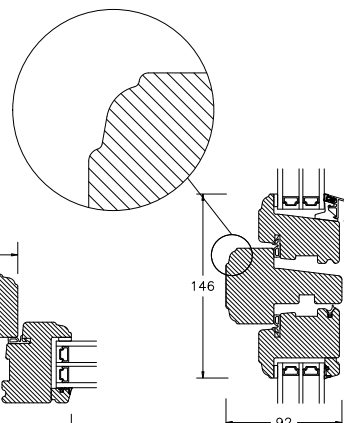

VINDUER MED PROFILKEHL

BUND- OG OVERKARM

SIDEKARM

LØDPOST

TVÆRPOST

SPROSSER MED PROFILKEHL

25MM SPROSSE

42MM SPROSSE

60MM SPROSSE

VINDUER MED SKRÅ KEHL

SPROSSER MED SKRÅ KEHL

25MM SPROSSE

42MM SPROSSE

60MM SPROSSE

SIDEKARM

BUND- OG OVERKARM