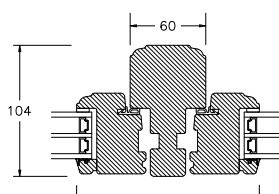

VINDUER MED PROFILKEHL

BUND- OG OVERKARM

SIDEKARM

LØDPOST

TVÆRPOST

SPROSSER MED PROFILKEHL

25MM SPROSSE

42MM SPROSSE

60MM SPROSSE

VINDUER MED SKRÅ KEHL

SPROSSER MED SKRÅ KEHL

25MM SPROSSE

42MM SPROSSE

60MM SPROSSE

SIDEKARM

BUND- OG OVERKARM