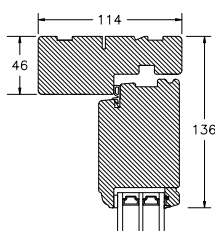

UDADGÅENDE DØRE MED PROFILKEHL

OVERKARM