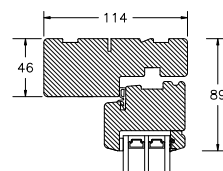

VINDUER MED PROFILKEHL

BUND- OG OVERKARM

SIDEKARM

LØDPOST

TVÆRPOST

SPROSSER MED PROFILKEHL

25MM SPROSSE

42MM SPROSSE

60MM SPROSSE

VINDUER MED SKRÅ KEHL

SPROSSER MED SKRÅ KEHL

25MM SPROSSE

42MM SPROSSE

60MM SPROSSE

SIDEKARM

BUND- OG OVERKARM