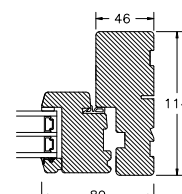

60MM SPROSSE

VINDUER MED SKRÅ KEHL

SPROSSER MED SKRÅ KEHL

25MM SPROSSE

42MM SPROSSE

60MM SPROSSE

SIDEKARM

BUND- OG OVERKARM