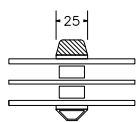

SPROSSER MED SKRÅ KEHL

25MM SPROSSE