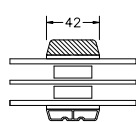

60MM SPROSSE

VINDUER MED SKRÅ KEHL

SPROSSER MED SKRÅ KEHL

25MM SPROSSE

42MM SPROSSE

60MM SPROSSE

SIDEKARM

BUND- OG OVERKARM