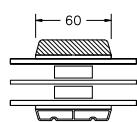

60MM SPROSSE

VINDUER MED SKRÅ KEHL

SPROSSER MED SKRÅ KEHL

25MM SPROSSE

42MM SPROSSE

60MM SPROSSE

SIDEKARM

BUND- OG OVERKARM