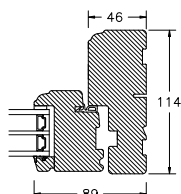

VINDUER MED PROFILKEHL

BUND- OG OVERKARM

SIDEKARM

LØDPOST

TVÆRPOST

SPROSSER MED PROFILKEHL

25MM SPROSSE

42MM SPROSSE

60MM SPROSSE

VINDUER MED SKRÅ KEHL

SPROSSER MED SKRÅ KEHL

25MM SPROSSE

42MM SPROSSE

60MM SPROSSE

SIDEKARM

BUND- OG OVERKARM