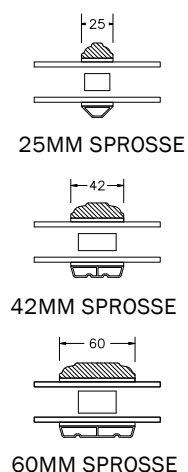

INDBYGGET DREJE-KIP VINDUER MED PROFILKEHL

DREJE-KIP VINDUER & ALTANDØR MED PROFILKEHL

SPROSSER MED PROFILKEHL

DREJE-KIP VINDUER & ALTANDØR MED SKRÅKEHL

SPROSSER MED SKRÅ KEHL