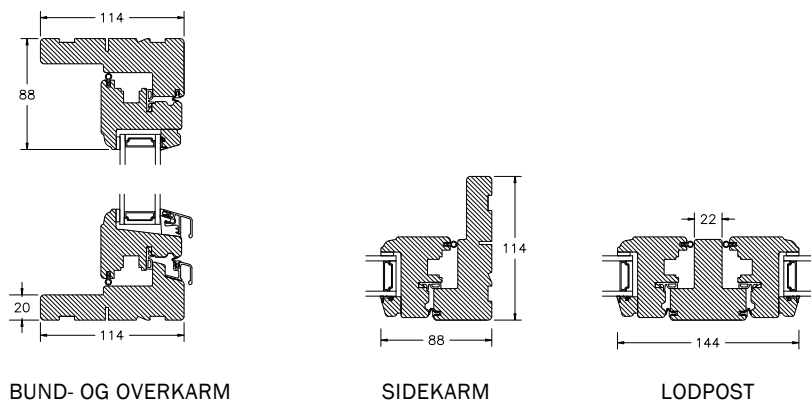

INDBYGGET DREJE-KIP VINDUER MED PROFILKEHL

DREJE-KIP VINDUER & ALTANDØR MED PROFILKEHL

SPROSSER MED PROFILKEHL

DREJE-KIP VINDUER & ALTANDØR MED SKRÅKEHL

SPROSSER MED SKRÅ KEHL