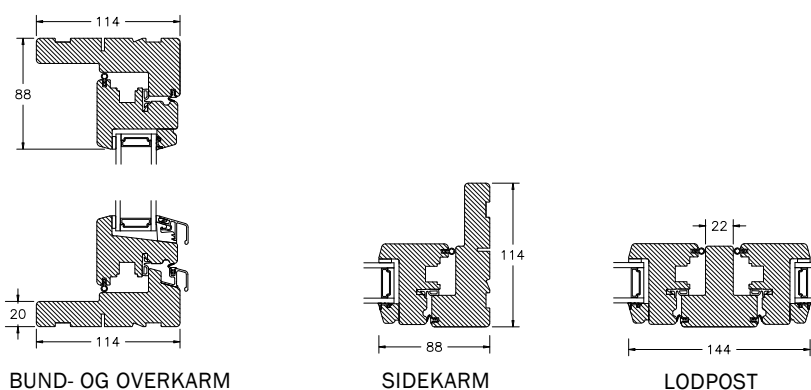

INDBYGGET DREJE-KIP VINDUER MED PROFILKEHL

DREJE-KIP VINDUER & ALTANDØR MED PROFILKEHL

SPROSSER MED PROFILKEHL

DREJE-KIP VINDUER & ALTANDØR MED SKRÅKEHL

SPROSSER MED SKRÅ KEHL