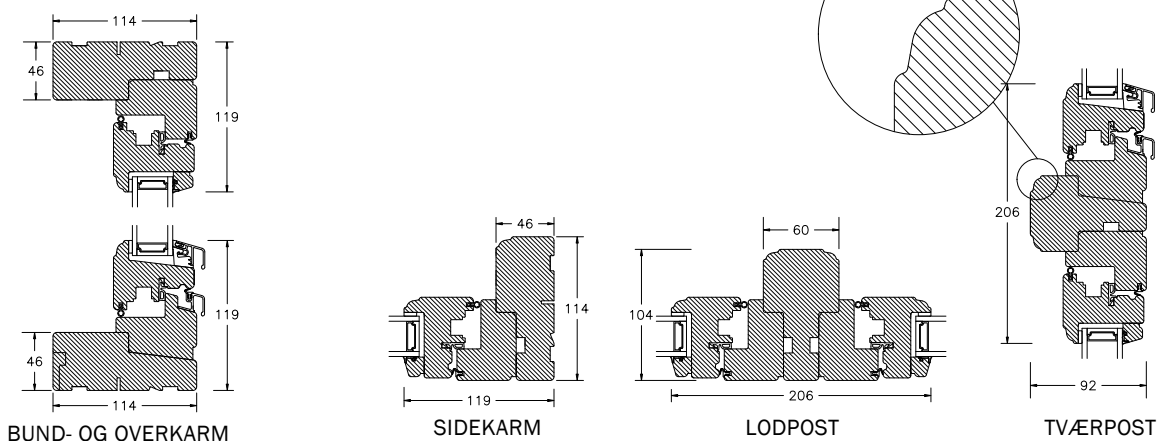

INDBYGGET DREJE-KIP VINDUER MED PROFILKEHL

DREJE-KIP VINDUER & ALTANDØR MED PROFILKEHL

SPROSSER MED PROFILKEHL

DREJE-KIP VINDUER & ALTANDØR MED SKRÅKEHL

SPROSSER MED SKRÅ KEHL