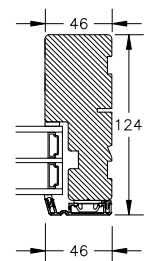

FAKTA

- Materiale: Træ/Alu 3-lags glas
- Sprosser: 25, 42 og 60 mm
- Justerbare hængsler
- 10 standardfarver
- Energiklasse A
- U-Værdi: 0,69 W/m²K
- Eref: +23,0 kWh/m² pr. år
- Åbnefunktioner: Topstyret, sidehængt, fast ramme, fast karm, vinduesdør (enkelt og dobbelt)

SNITTEGNINGER

FASTKARM

KPK Døre og Vinduer A/S

Rogalandsvej 3
7900 Nykøbing Mors
Tlf. 96702400
Mail: kpk@kpk-vinduer.dk
www.kpk-vinduer.dk

QB-440L 2025.08

MED RESPEKT