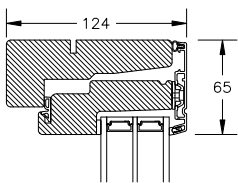

SNITTEGNINGER

BUND- OG OVERKARM