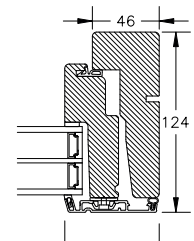

SNITTEGNINGER

BUND- OG OVERKARM

LODPOST

TVÆRPOST

FASTKARM

SIDEKARM

KPK Døre og Vinduer A/S

Rogalandsvej 3
7900 Nykøbing Mors
Tlf. 96702400
Mail: kpk@kpk-vinduer.dk
www.kpk-vinduer.dk