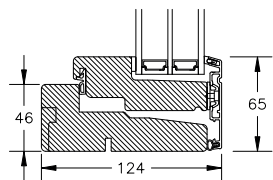

SNITTEGNINGER

BUND- OG OVERKARM