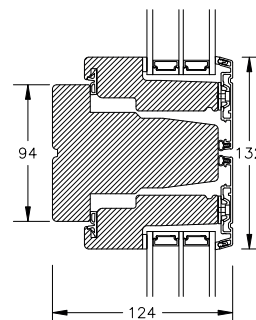

FAKTA

- Materiale: Træ/Alu 3-lags glas
- Sprosser: 25, 42 og 60 mm
- Justerbare hængsler
- 10 standardfarver
- Energiklasse A
- U-Værdi: 0,69 W/m²K
- Eref: +23,0 kWh/m² pr. år
- Åbnefunktioner: Topstyret, sidehængt, fast ramme, fast karm, vinduesdør (enkelt og dobbelt)

SNITTEGNINGER

TVÆRPOST

KPK Døre og Vinduer A/S

Rogalandsvej 3
7900 Nykøbing Mors
Tlf. 96702400
Mail: kpk@kpk-vinduer.dk
www.kpk-vinduer.dk

QB-440L 2025.08

MED RESPEKT