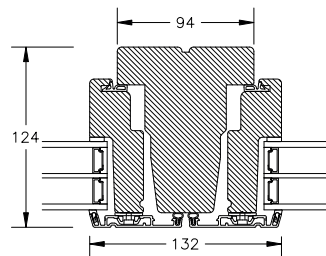

FAKTA

- Materiale: Træ/Alu 3-lags glas
- Sprosser: 25, 42 og 60 mm
- Justerbare hængsler
- 10 standardfarver
- Energiklasse A
- U-Værdi: 0,69 W/m²K
- Eref: +23,0 kWh/m² pr. år
- Åbnefunktioner: Topstyret, sidehængt, fast ramme, fast karm, vinduesdør (enkelt og dobbelt)

SNITTEGNINGER

LODPOST

KPK Døre og Vinduer A/S

Rogalandsvej 3
7900 Nykøbing Mors
Tlf. 96702400
Mail: kpk@kpk-vinduer.dk
www.kpk-vinduer.dk

QB-440L 2025.08

MED RESPEKT