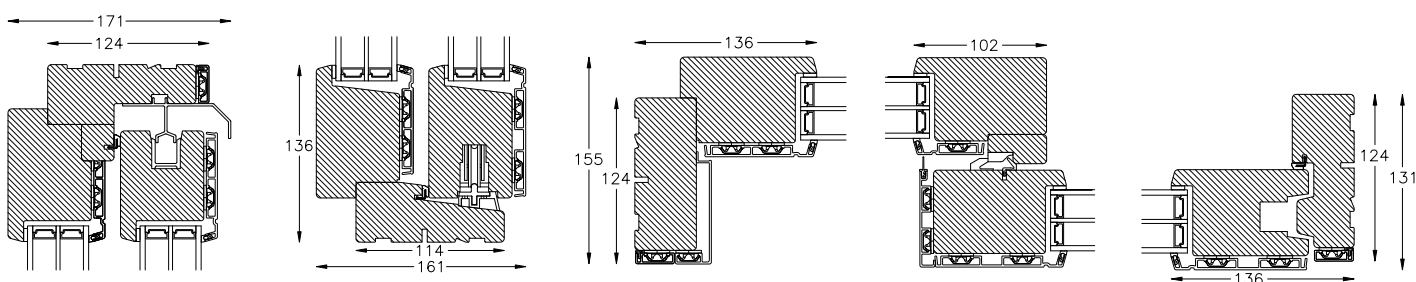

SNITTEGNINGER

3-lags Træ/Alu

Enkelt hæveskydedør