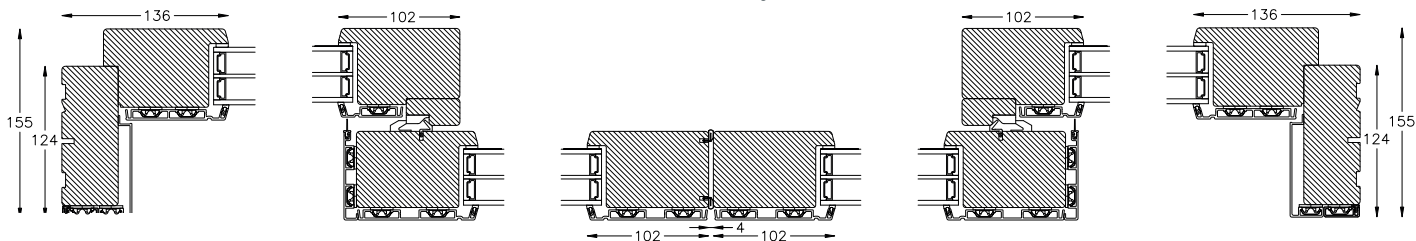

Dobbelt hæveskydedør

KPK Døre og Vinduer A/S

Rogalandsvej 3
7900 Nykøbing Mors
Tlf. 96702400
Mail: kpk@kpk-vinduer.dk
www.kpk-vinduer.dk

MED RESPEKT