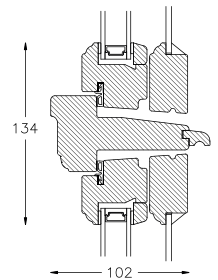

Hvad er et koblet vindue?

Et koblet vindue er en moderne version af de gamle kittede sprossevinduer med et enkelt lag glas i kitfals yderst og en termorude inderst. Resultatet er et smukt og meget funktionelt vindue, der åbnes og lukkes som et helt almindeligt vindue.

- Og så kan Frovin bryste sig af at have markedets bedste energiperformance på koblede vinduer.

Snittegninger

TVÆRPOST

A-vinduet

Koblet energivindue
U-værdi 0,94

AU-vinduet

Koblet energivindue i topklasse
U-værdi 0,82

AL-vinduet

Koblet energi- og lydvindue
U-værdi 0,85

FROVIN Vinduer & Døre A/S

Nelson Mandelas Allé 14
2450 København SV
Tlf. 5950 4141
Mail: frovin@frovin.dk

Miljømærket for ansvarligt skovbrug