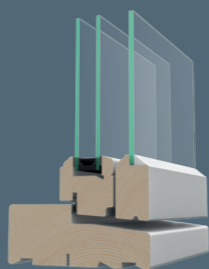

A-vinduet

Koblet energivindue
U-værdi 0,94