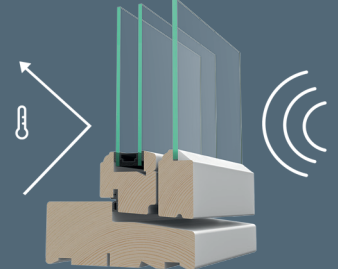

AL-vinduet

Koblet energi- og lydvindue
U-værdi 0,85

FROVIN Vinduer & Døre A/S

Nelson Mandelas Allé 14
2450 København SV
Tlf. 5950 4141
Mail: frovin@frovin.dk

Miljømærket for ansvarligt skovbrug