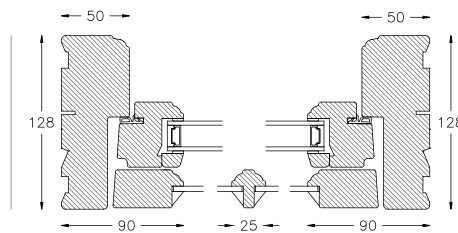

Hvad er et koblet vindue?

Et koblet vindue er en moderne version af de gamle kittede sprossevinduer med et enkelt lag glas i kitfals yderst og en termorude inderst. Resultatet er et smukt og meget funktionelt vindue, der åbnes og lukkes som et helt almindeligt vindue.

- Og så kan Frovin bryste sig af at have markedets bedste energiperformance på koblede vinduer.

Snittegninger

SIDEKARME

A-vinduet

Koblet energivindue
U-værdi 0,94

AU-vinduet

Koblet energivindue i topklasse
U-værdi 0,82

AL-vinduet

Koblet energi- og lydvindue
U-værdi 0,85

FROVIN Vinduer & Døre A/S

Nelson Mandelas Allé 14
2450 København SV
Tlf. 5950 4141
Mail: frovin@frovin.dk

Miljømærket for ansvarligt skovbrug