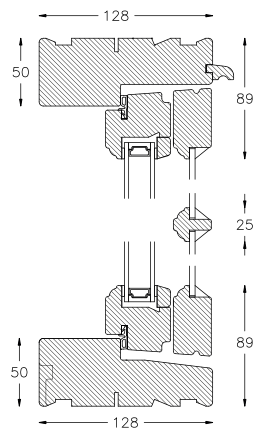

Snittegninger

BUND- OG OVERKARM