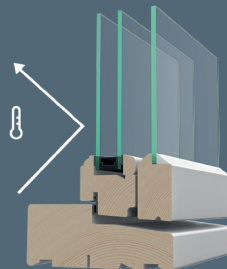

AU-vinduet

Koblet energivindue i topklasse
U-værdi 0,82