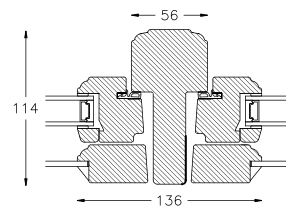

Hvad er et koblet vindue?

Et koblet vindue er en moderne version af de gamle kittede sprossevinduer med et enkelt lag glas i kitfals yderst og en termorude inderst. Resultatet er et smukt og meget funktionelt vindue, der åbnes og lukkes som et helt almindeligt vindue.

- Og så kan Frovin bryste sig af at have markedets bedste energiperformance på koblede vinduer.

Snittegninger

LODPOST

A-vinduet

Koblet energivindue
U-værdi 0,94

AU-vinduet

Koblet energivindue i topklasse
U-værdi 0,82

AL-vinduet

Koblet energi- og lydvindue
U-værdi 0,85

FROVIN Vinduer & Døre A/S

Nelson Mandelas Allé 14
2450 København SV
Tlf. 5950 4141
Mail: frovin@frovin.dk

Miljømærket for ansvarligt skovbrug