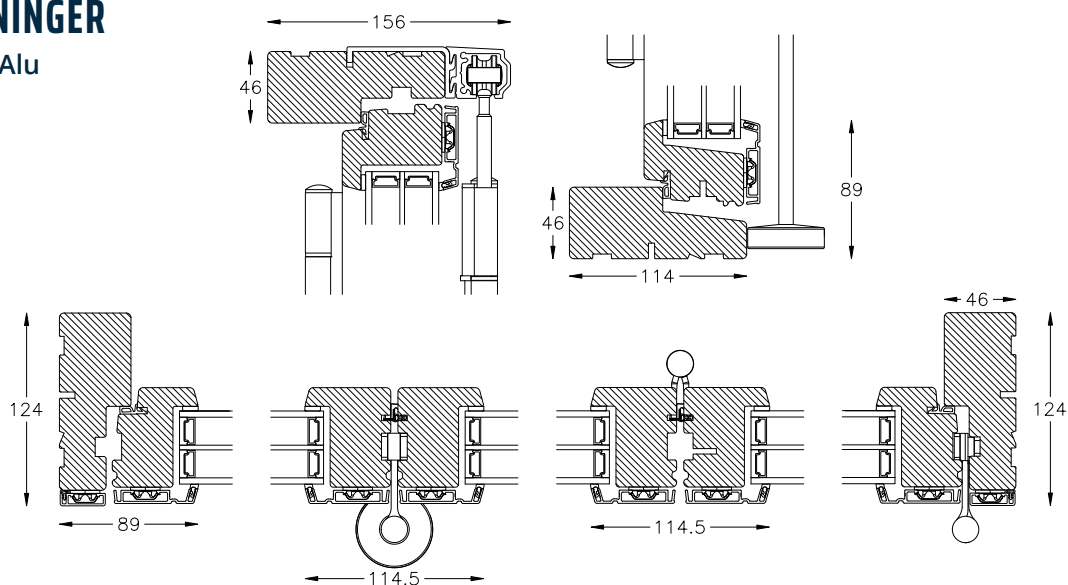

SNITTEGNINGER

3-lags Træ/Alu

KPK Døre og Vinduer A/S

Rogalandsvej 3
7900 Nykøbing Mors
Tlf. 96702400
Mail: kpk@kpk-vinduer.dk
www.kpk-vinduer.dk

MED RESPEKT