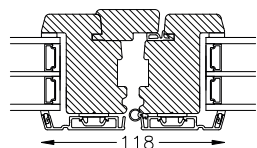

SNITTEGNINGER

3-lags Træ/Alu