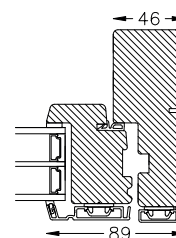

SNITTEGNINGER

3-lags Træ/Alu