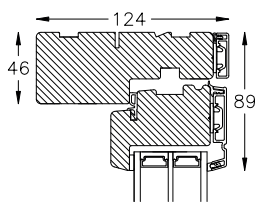

SNITTEGNINGER

3-lags Træ/Alu