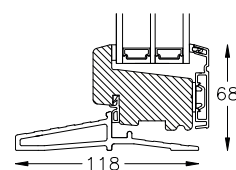

SNITTEGNINGER

3-lags Træ/Alu