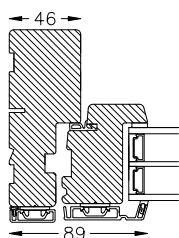

SNITTEGNINGER

3-lags Træ/Alu