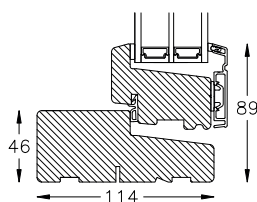

SNITTEGNINGER

3-lags Træ/Alu